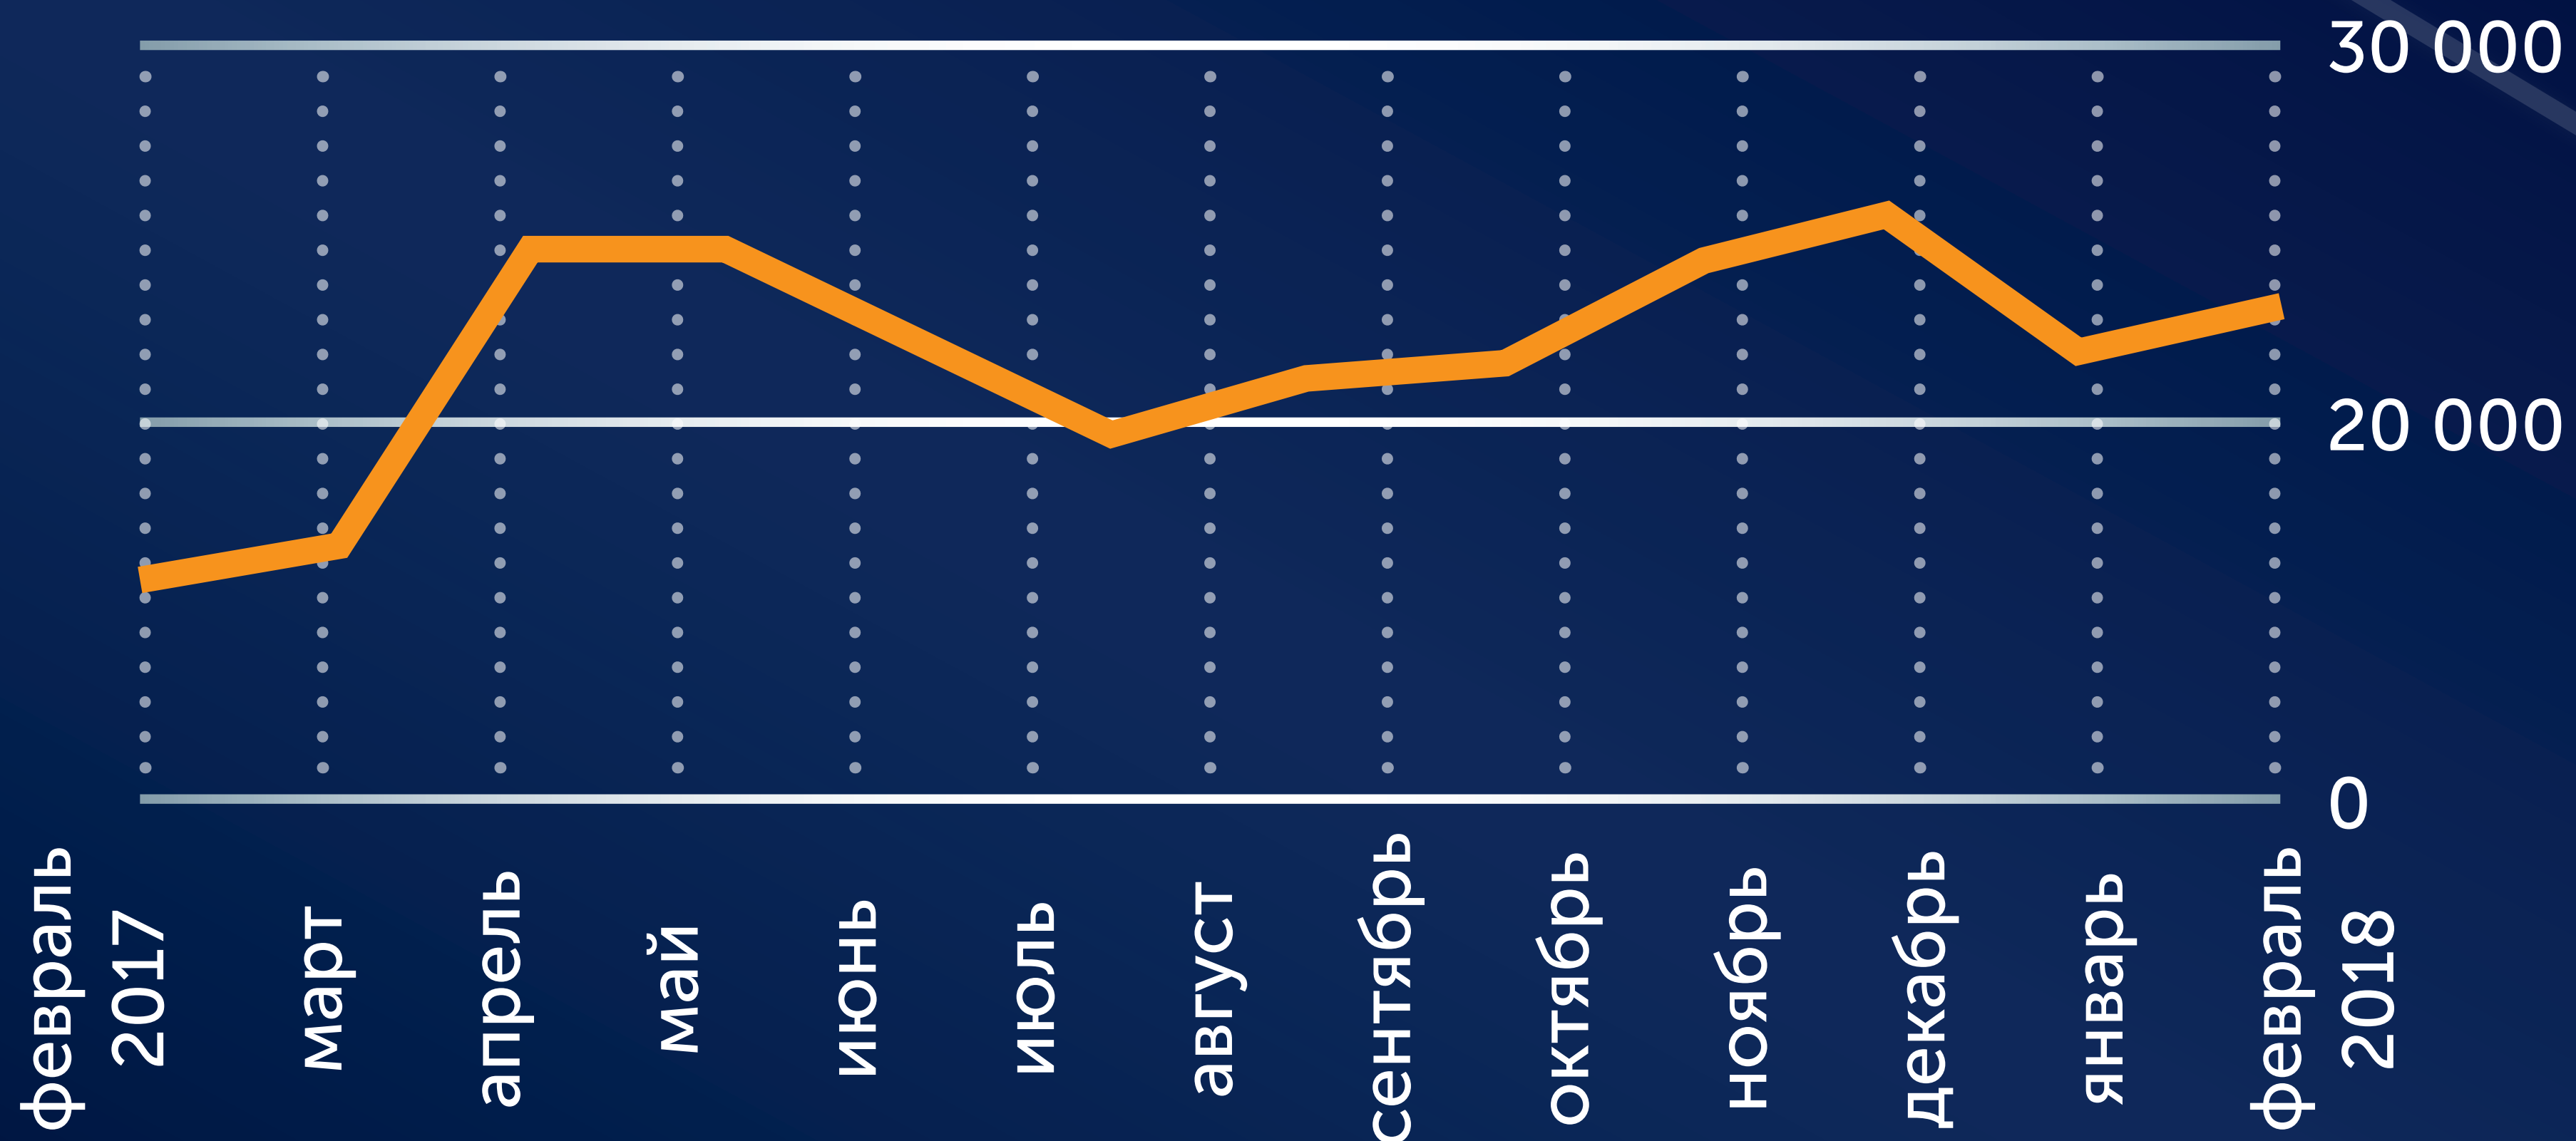

7,53

Глубина просмотра
(среднее количество страниц
на посетителя)

10:09

Время на сайте
(среднее время посещения)

Посетители:

286 000 посетителей/год

700-1000 уникальных посетителей/день

ЭЛЕКТРОННЫЕ СЕРВИСЫ ИМУЩЕСТВЕННОГО БЛОКА