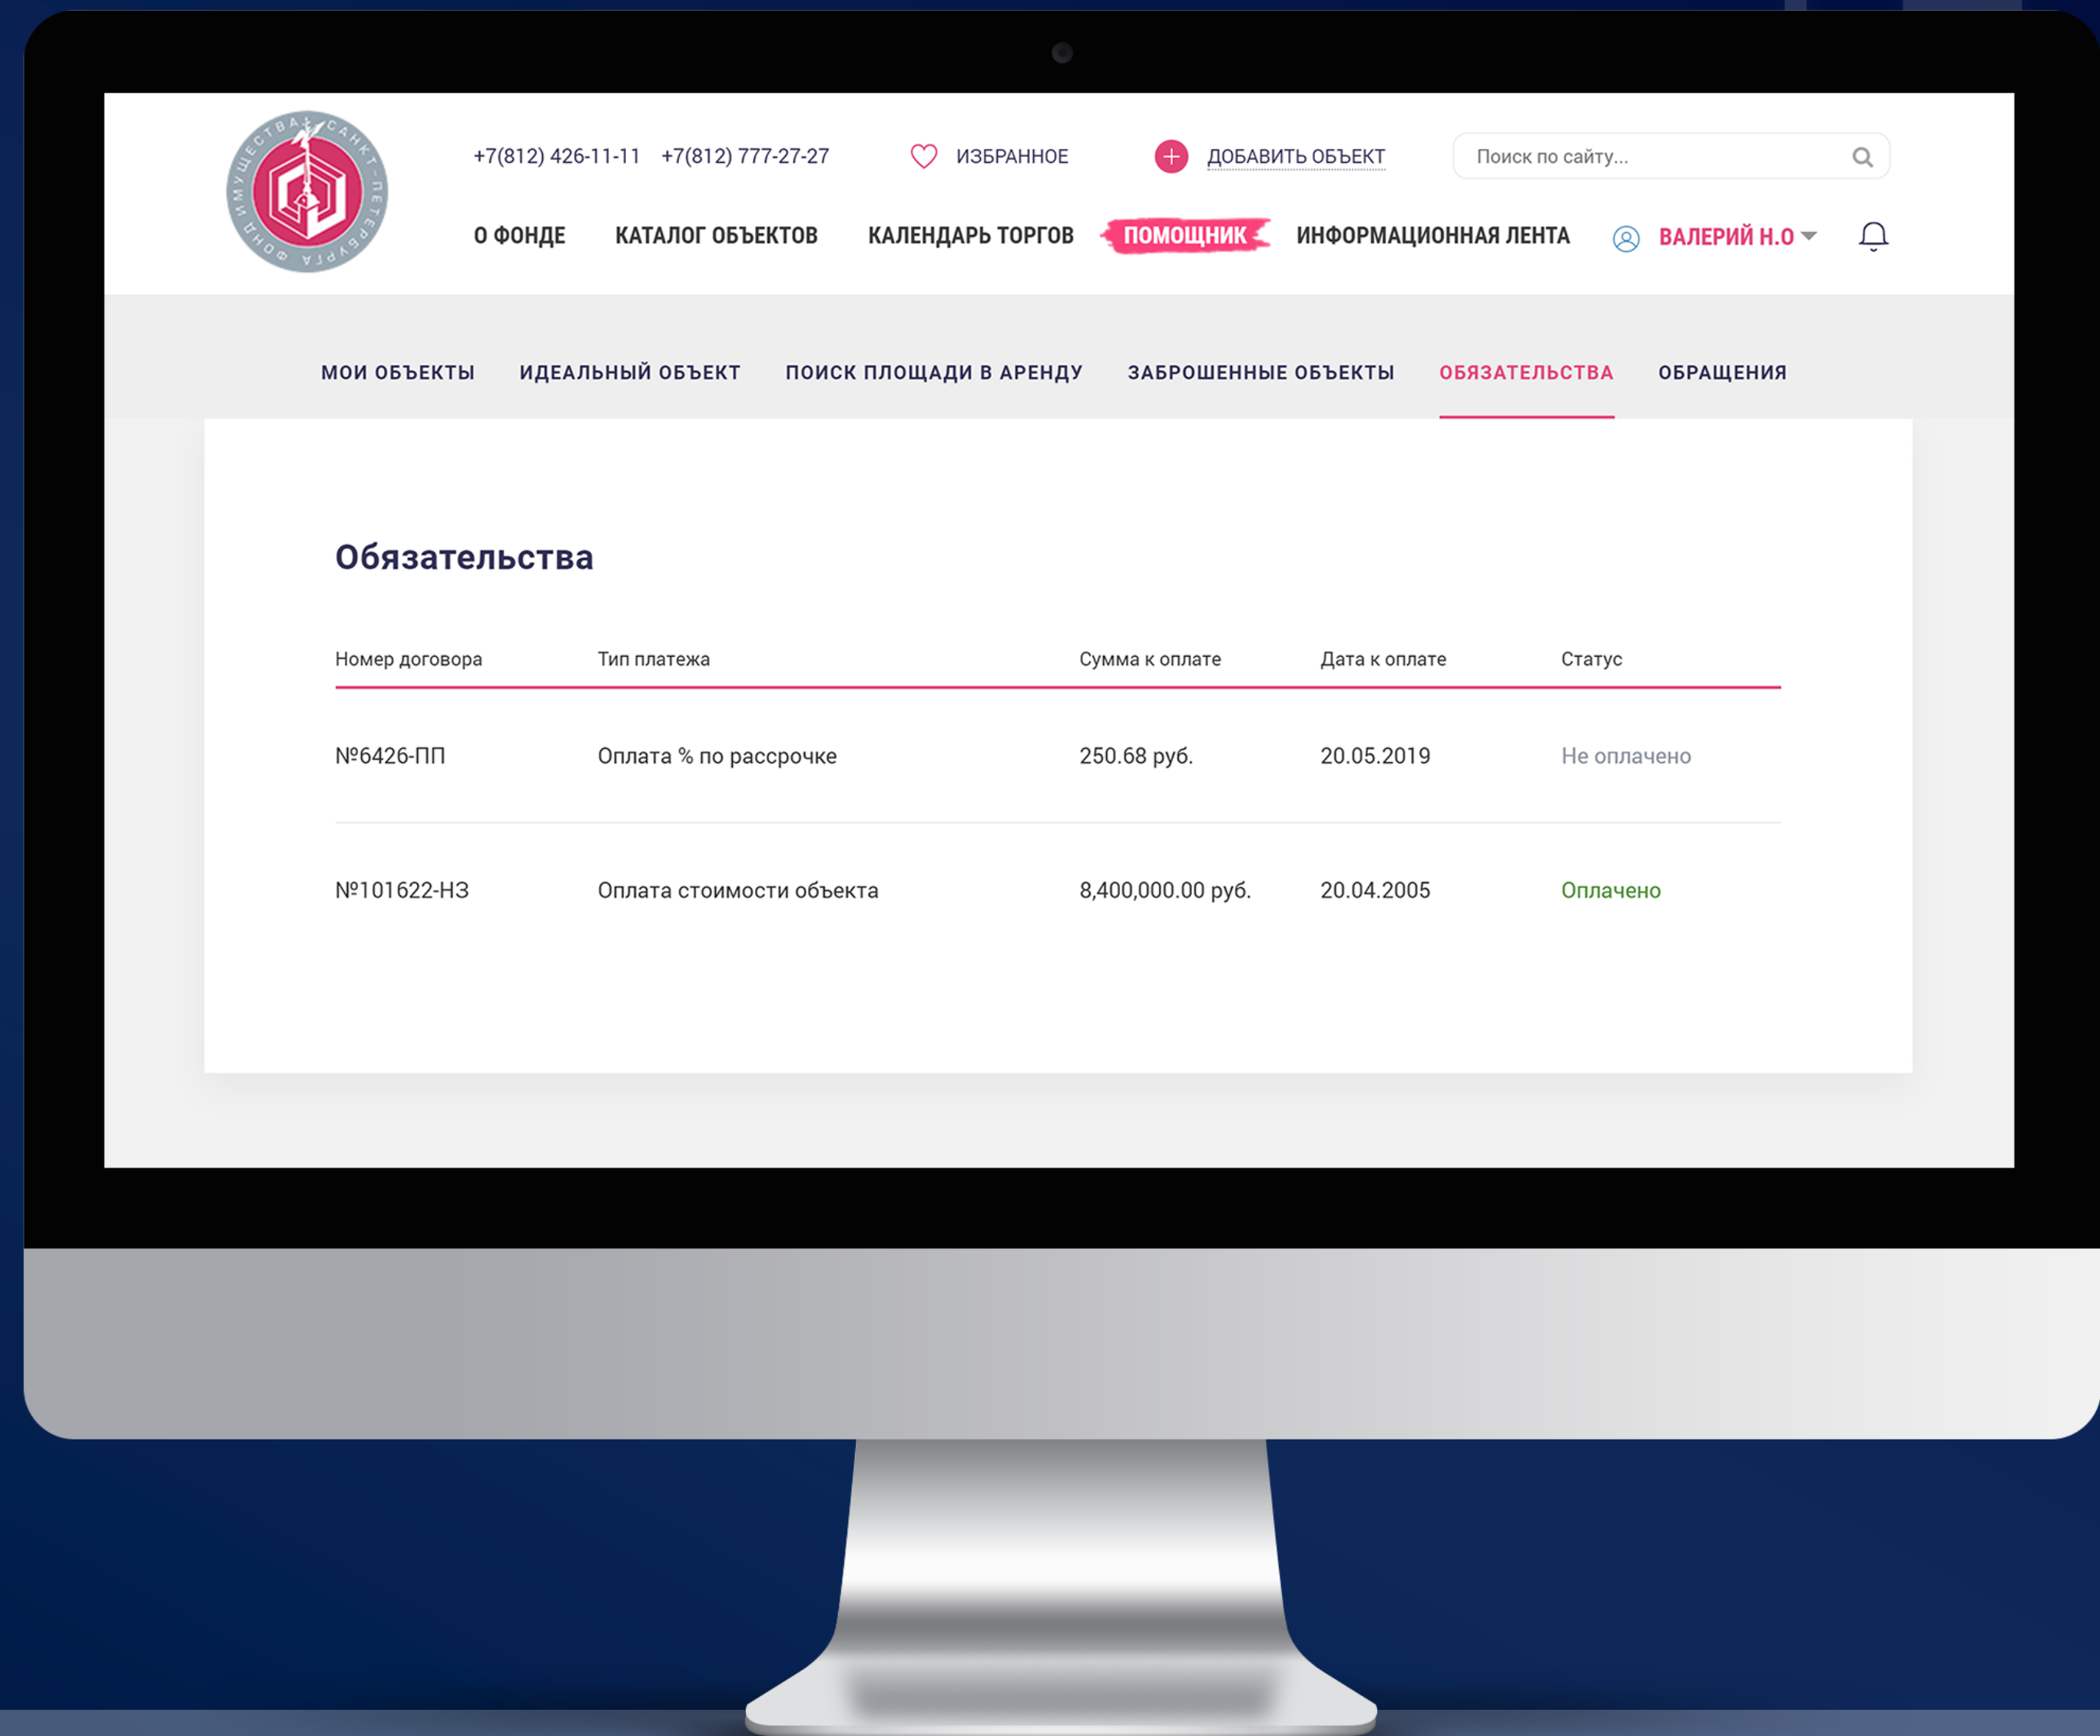

ОБЯЗАТЕЛЬСТВА ПО 159-ФЗ

УДОБНЫЕ ПЛАТЕЖИ

График платежей по аренде 159-ФЗ теперь доступен в личном кабинете.

В планах:

Оплата и обмен закрывающими документами через личный кабинет.