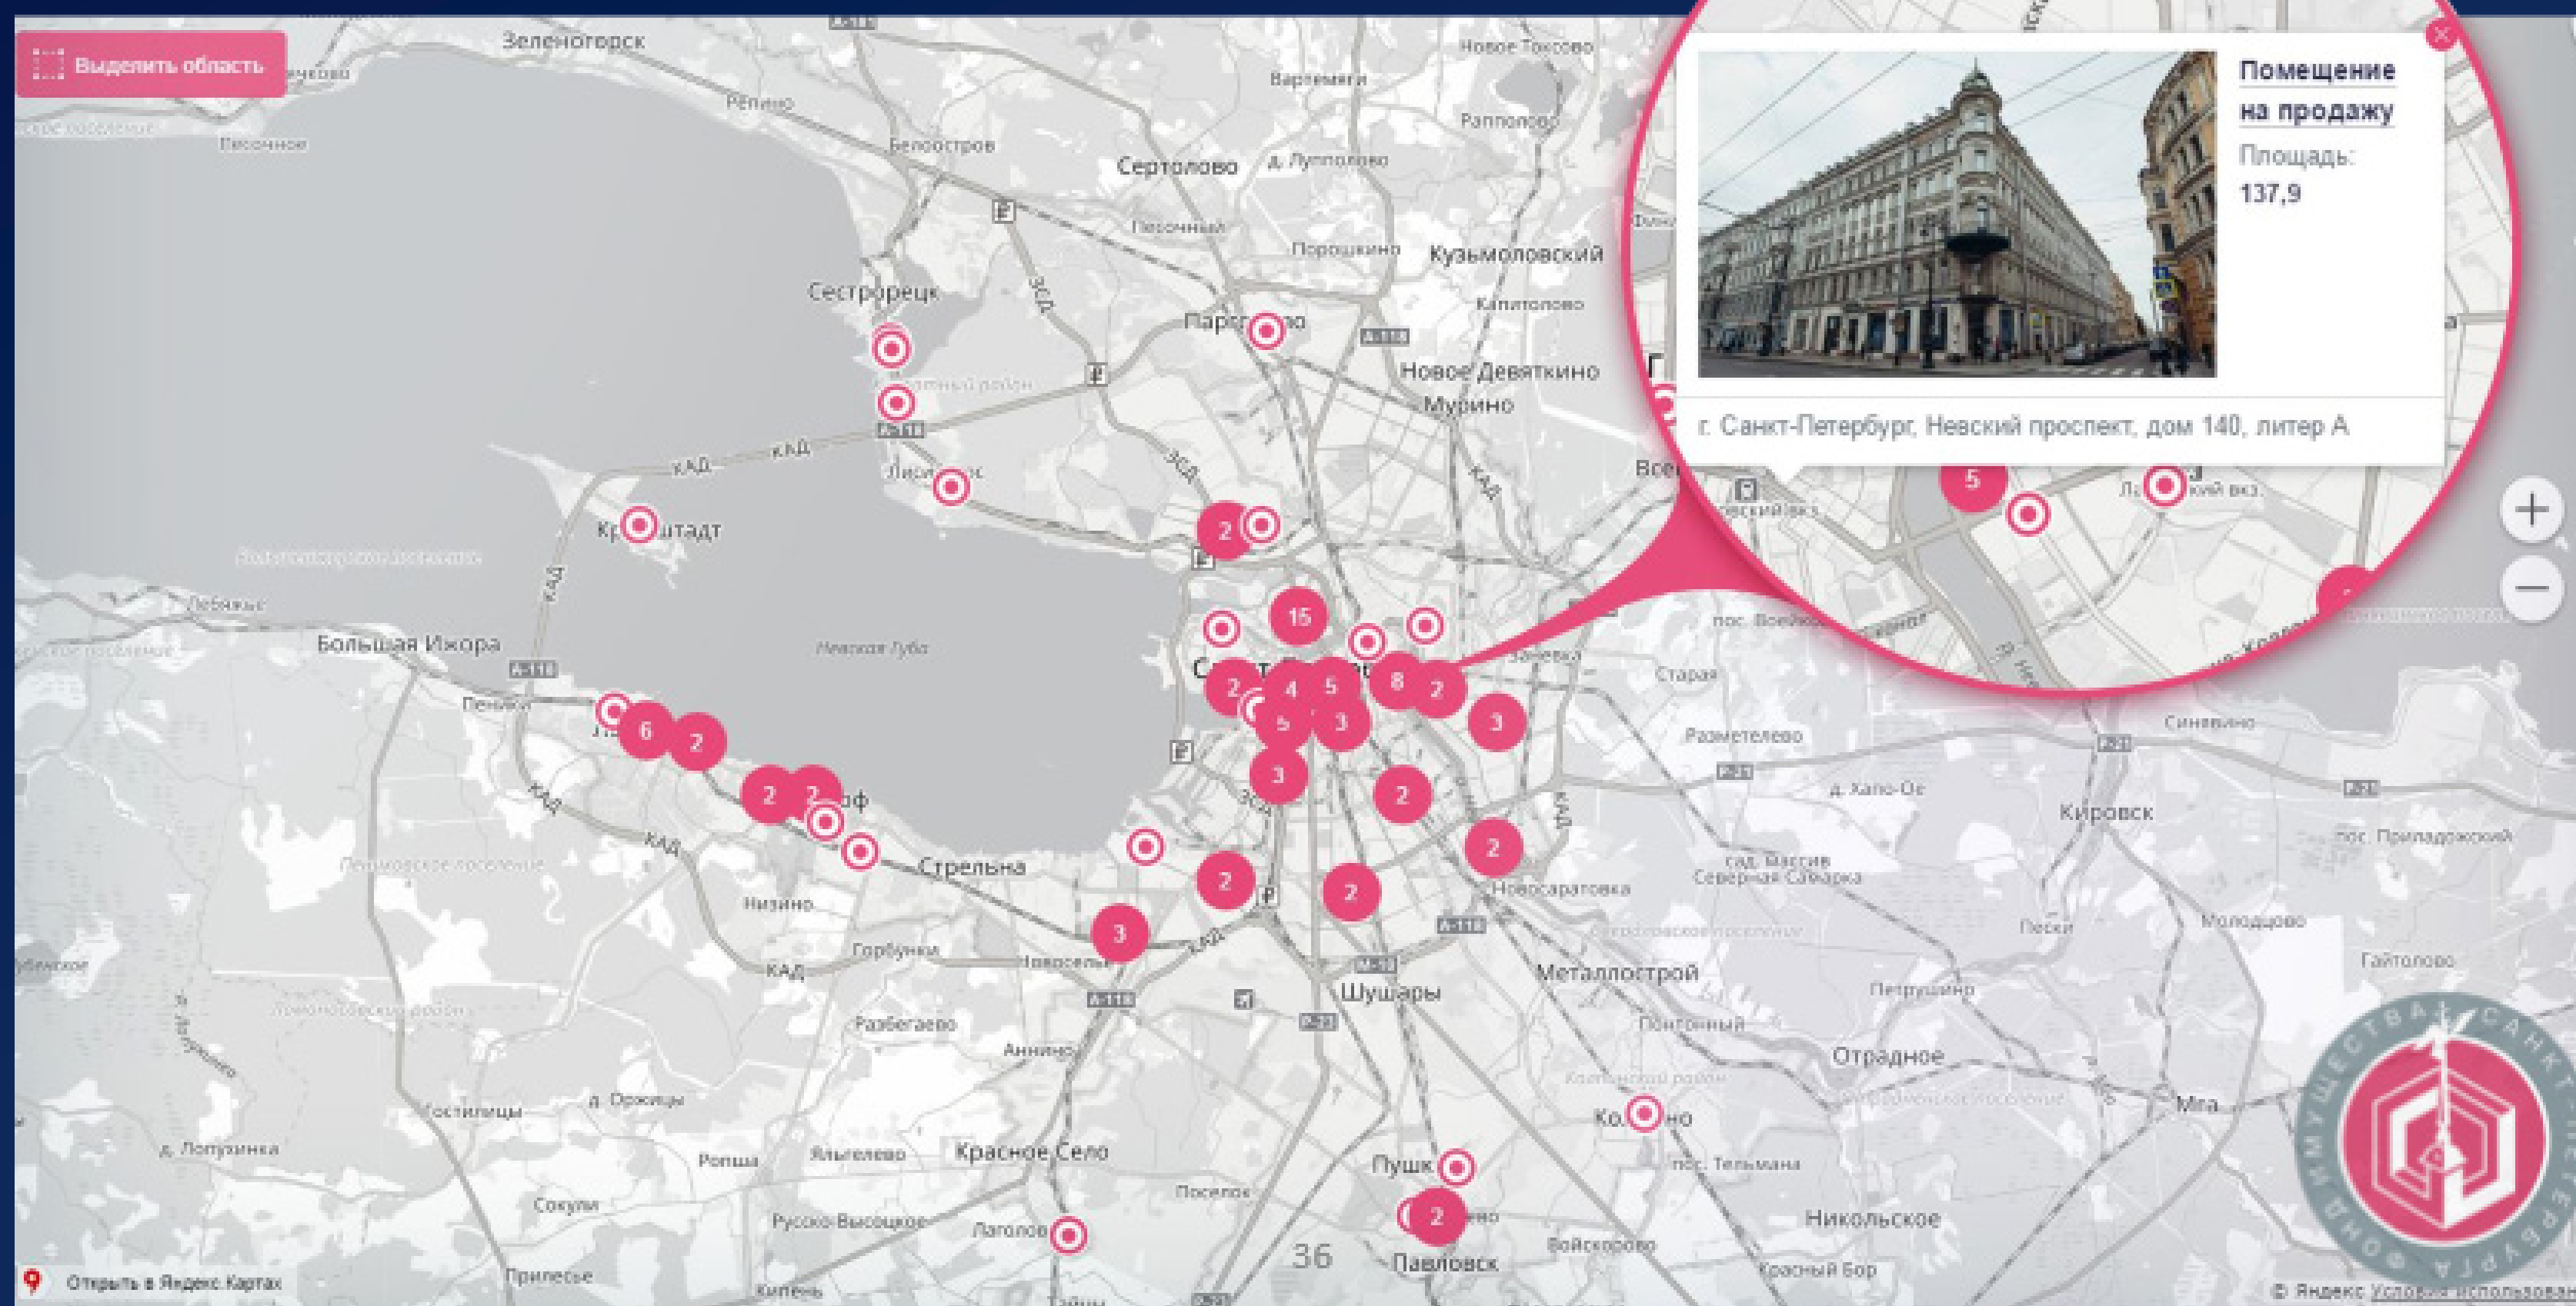

ИНТЕРНЕТ-ПОРТАЛ ФОНДА ИМУЩЕСТВА

На карте города
отображаются
все объекты,
реализуемые
Фондом

МОБИЛЬНАЯ ВЕРСИЯ

Разработана мобильная версия сайта для телефонов и планшетов, что увеличивает целевую аудиторию потенциальных покупателей