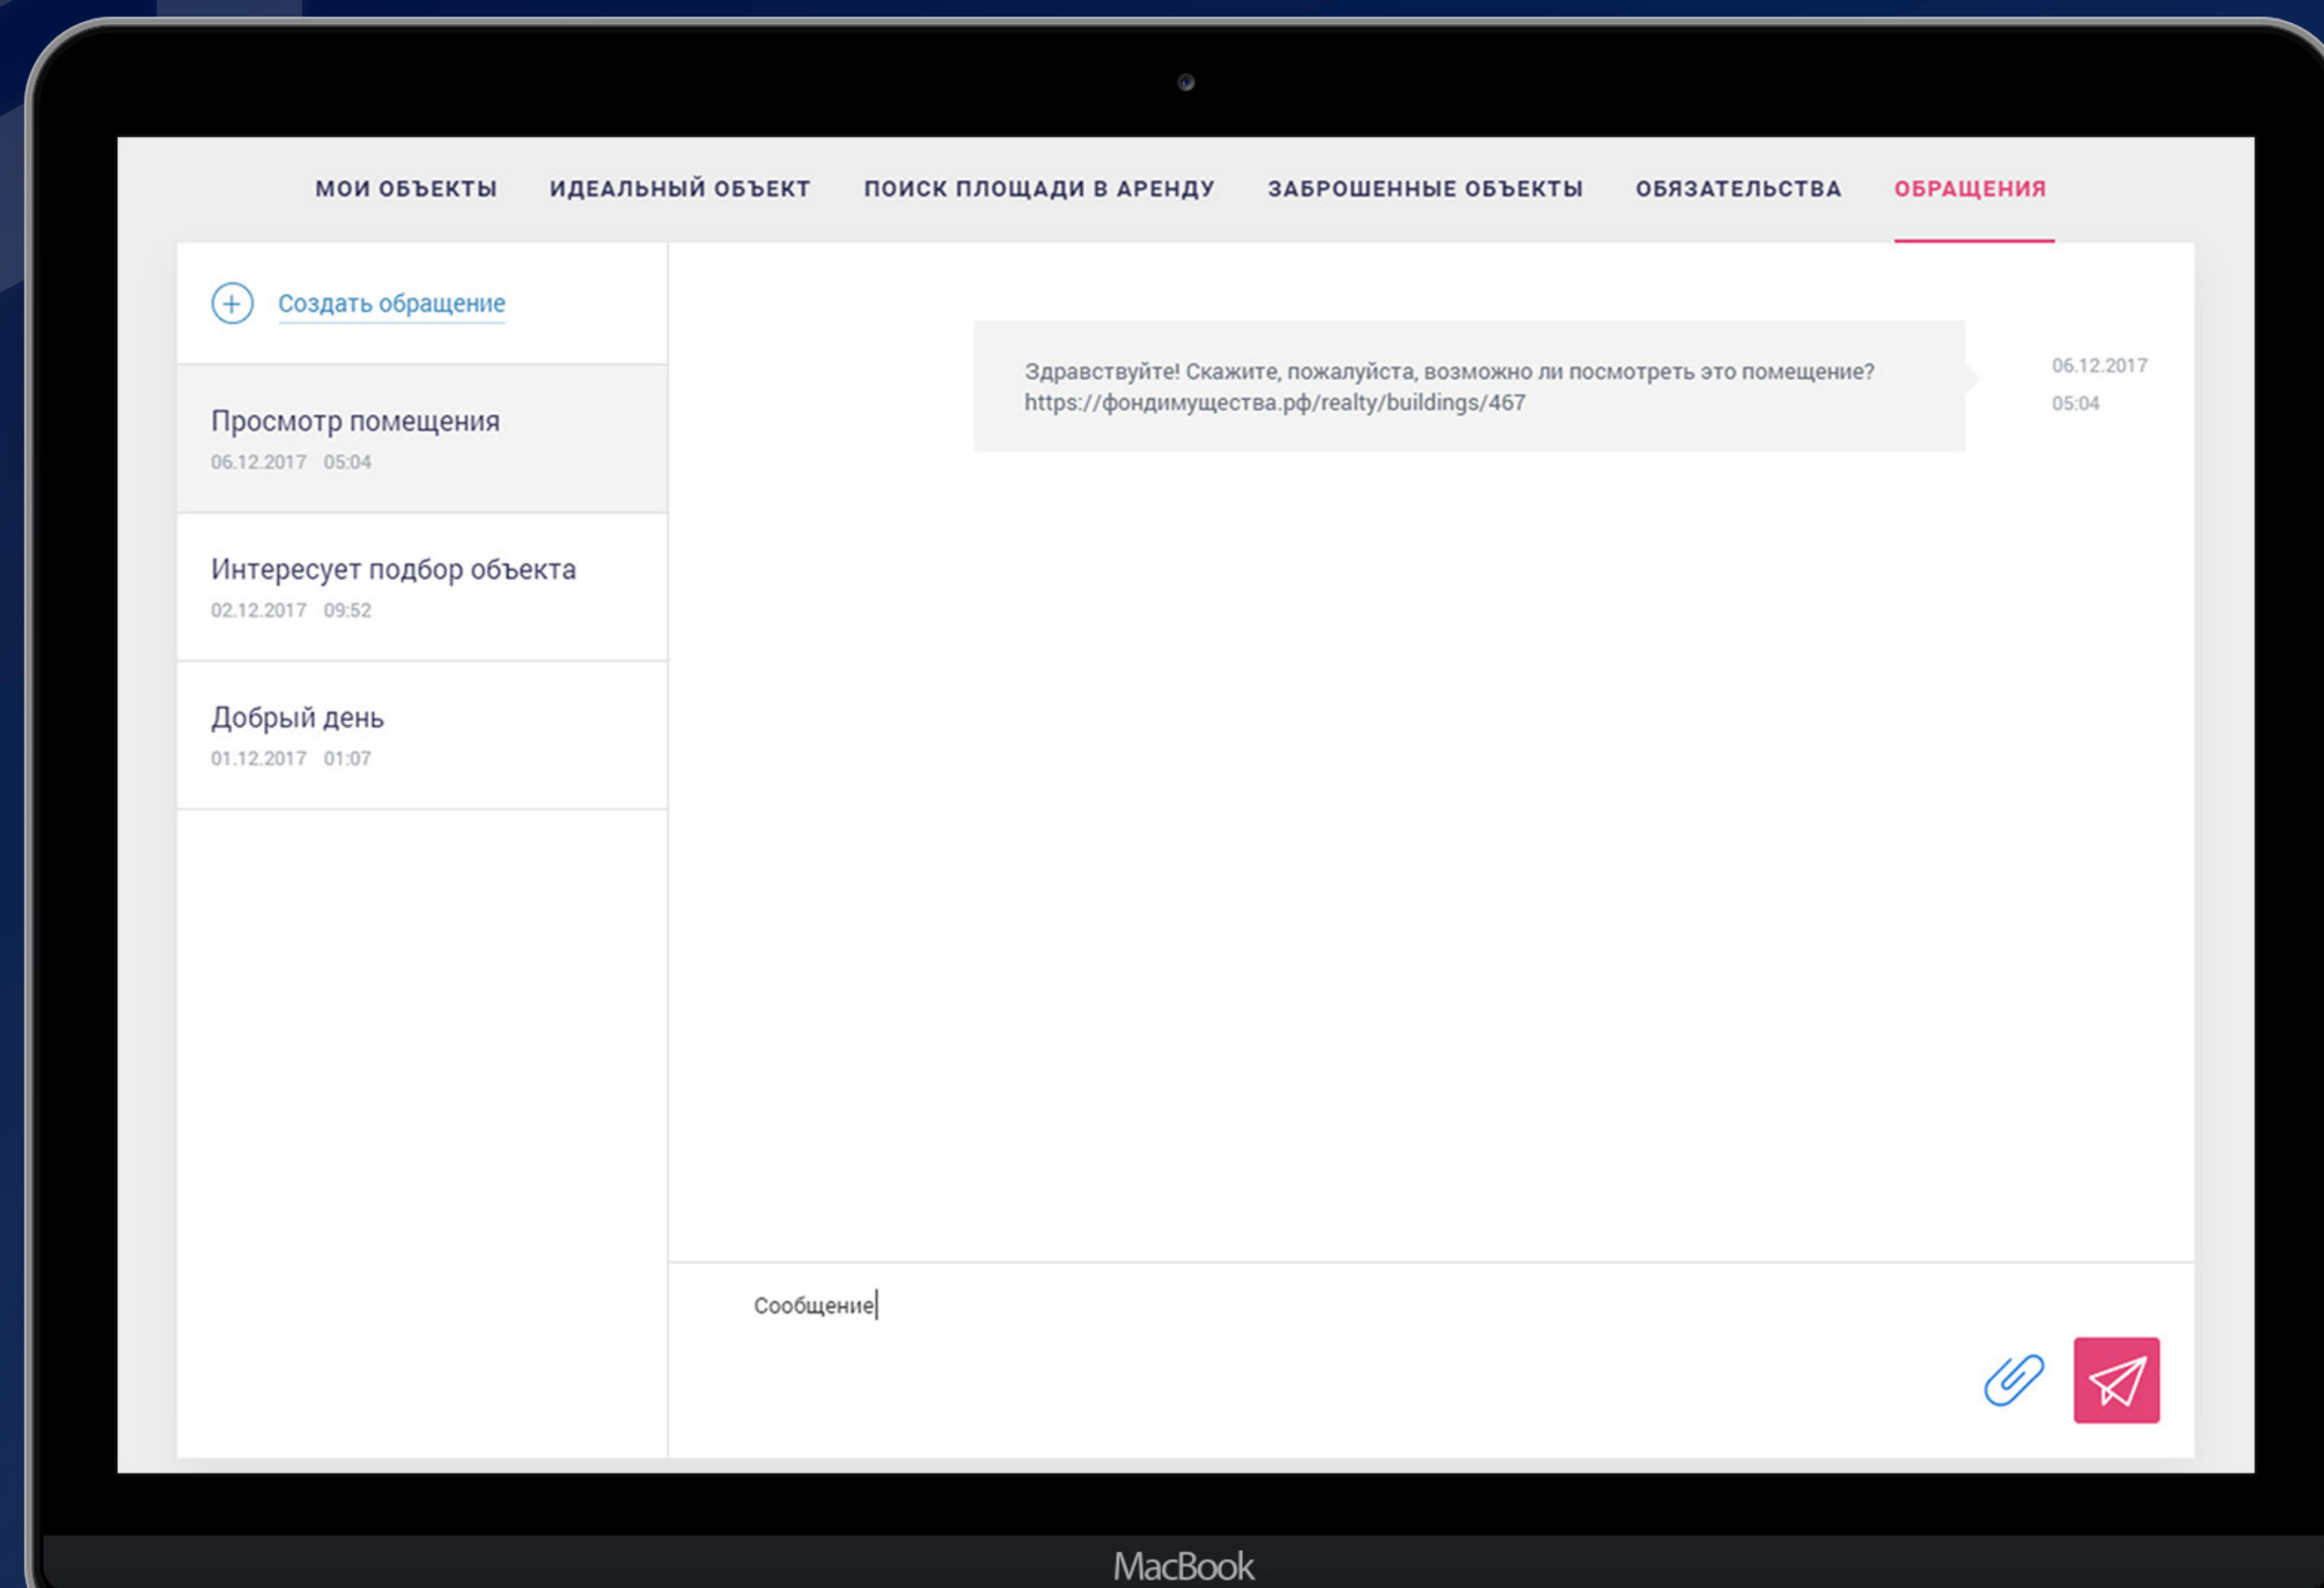

ОБРАЩЕНИЯ

Получить консультацию у Фонда Имущества можно через мессенджер прямо в личном кабинете.

Преимущества:

Время ответа – мгновенно.