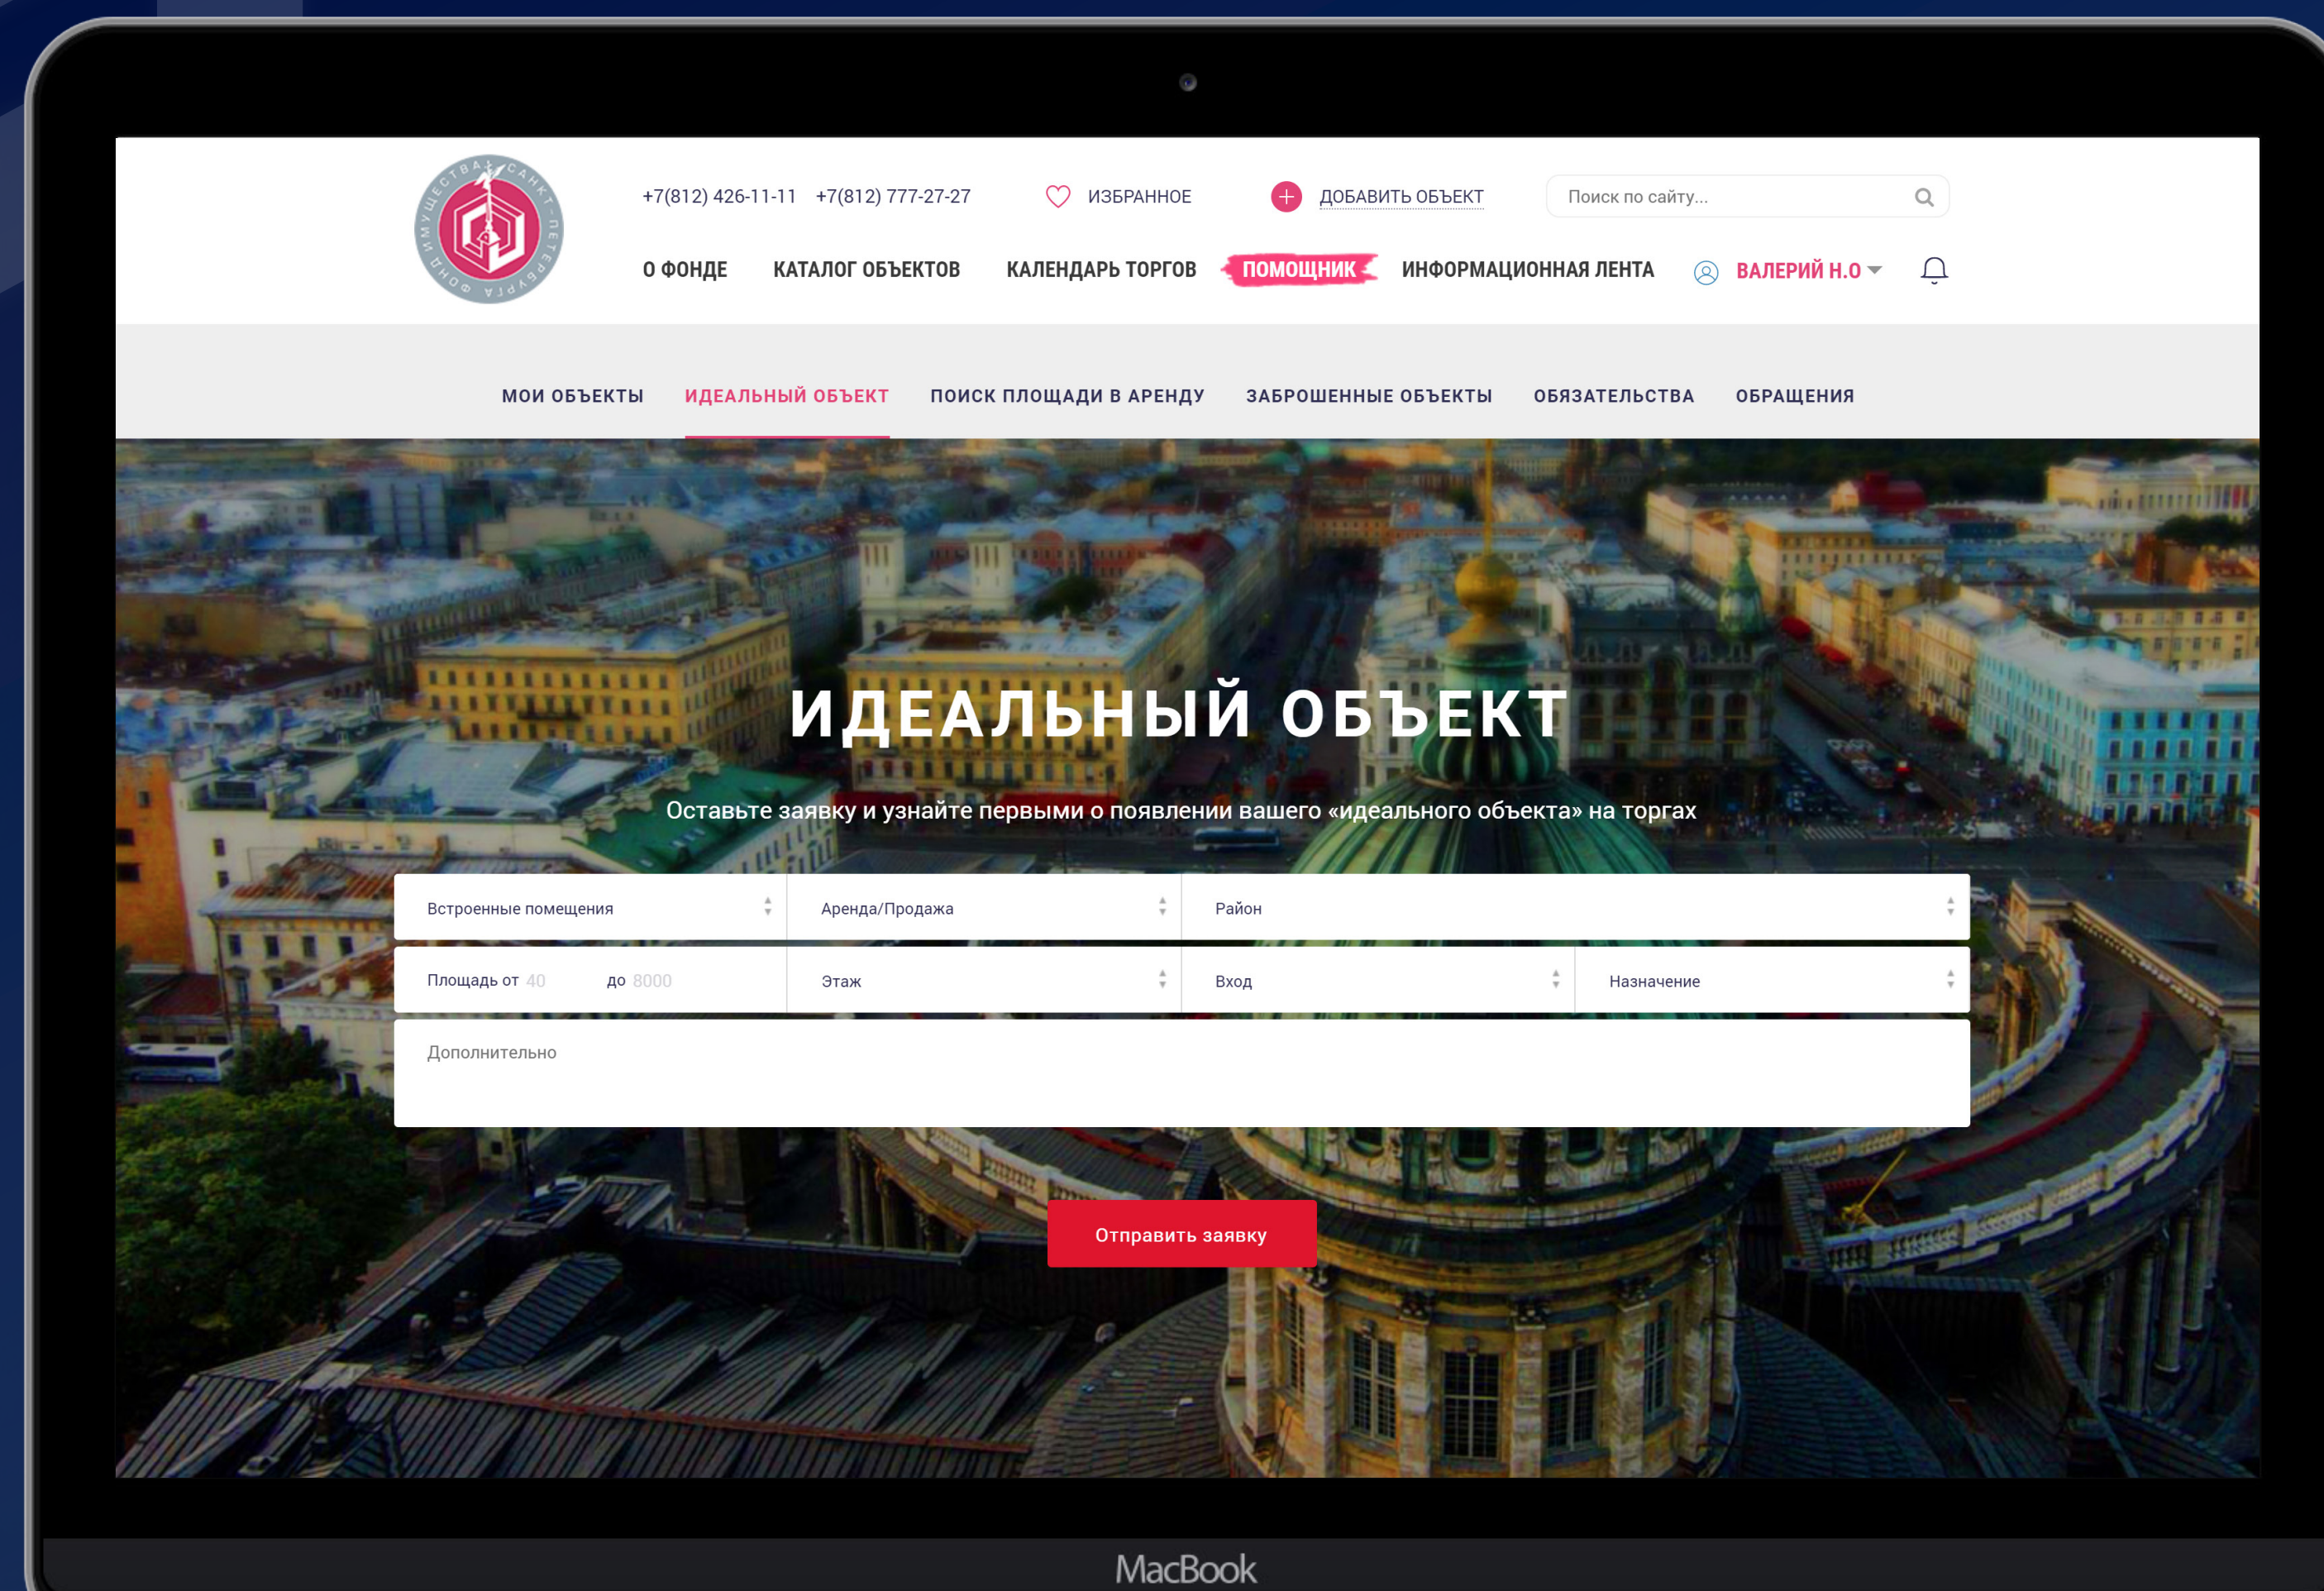

Ищете торговое помещение с витринными окнами на Невском проспекте?

Сервис предложит недвижимость, наиболее похожую на «идеальный объект», о котором вы рассказали.

ИЗБРАННОЕ

Добавьте объект в «ИЗБРАННОЕ», чтобы получать уведомления и автоматические рекомендации по лоту.