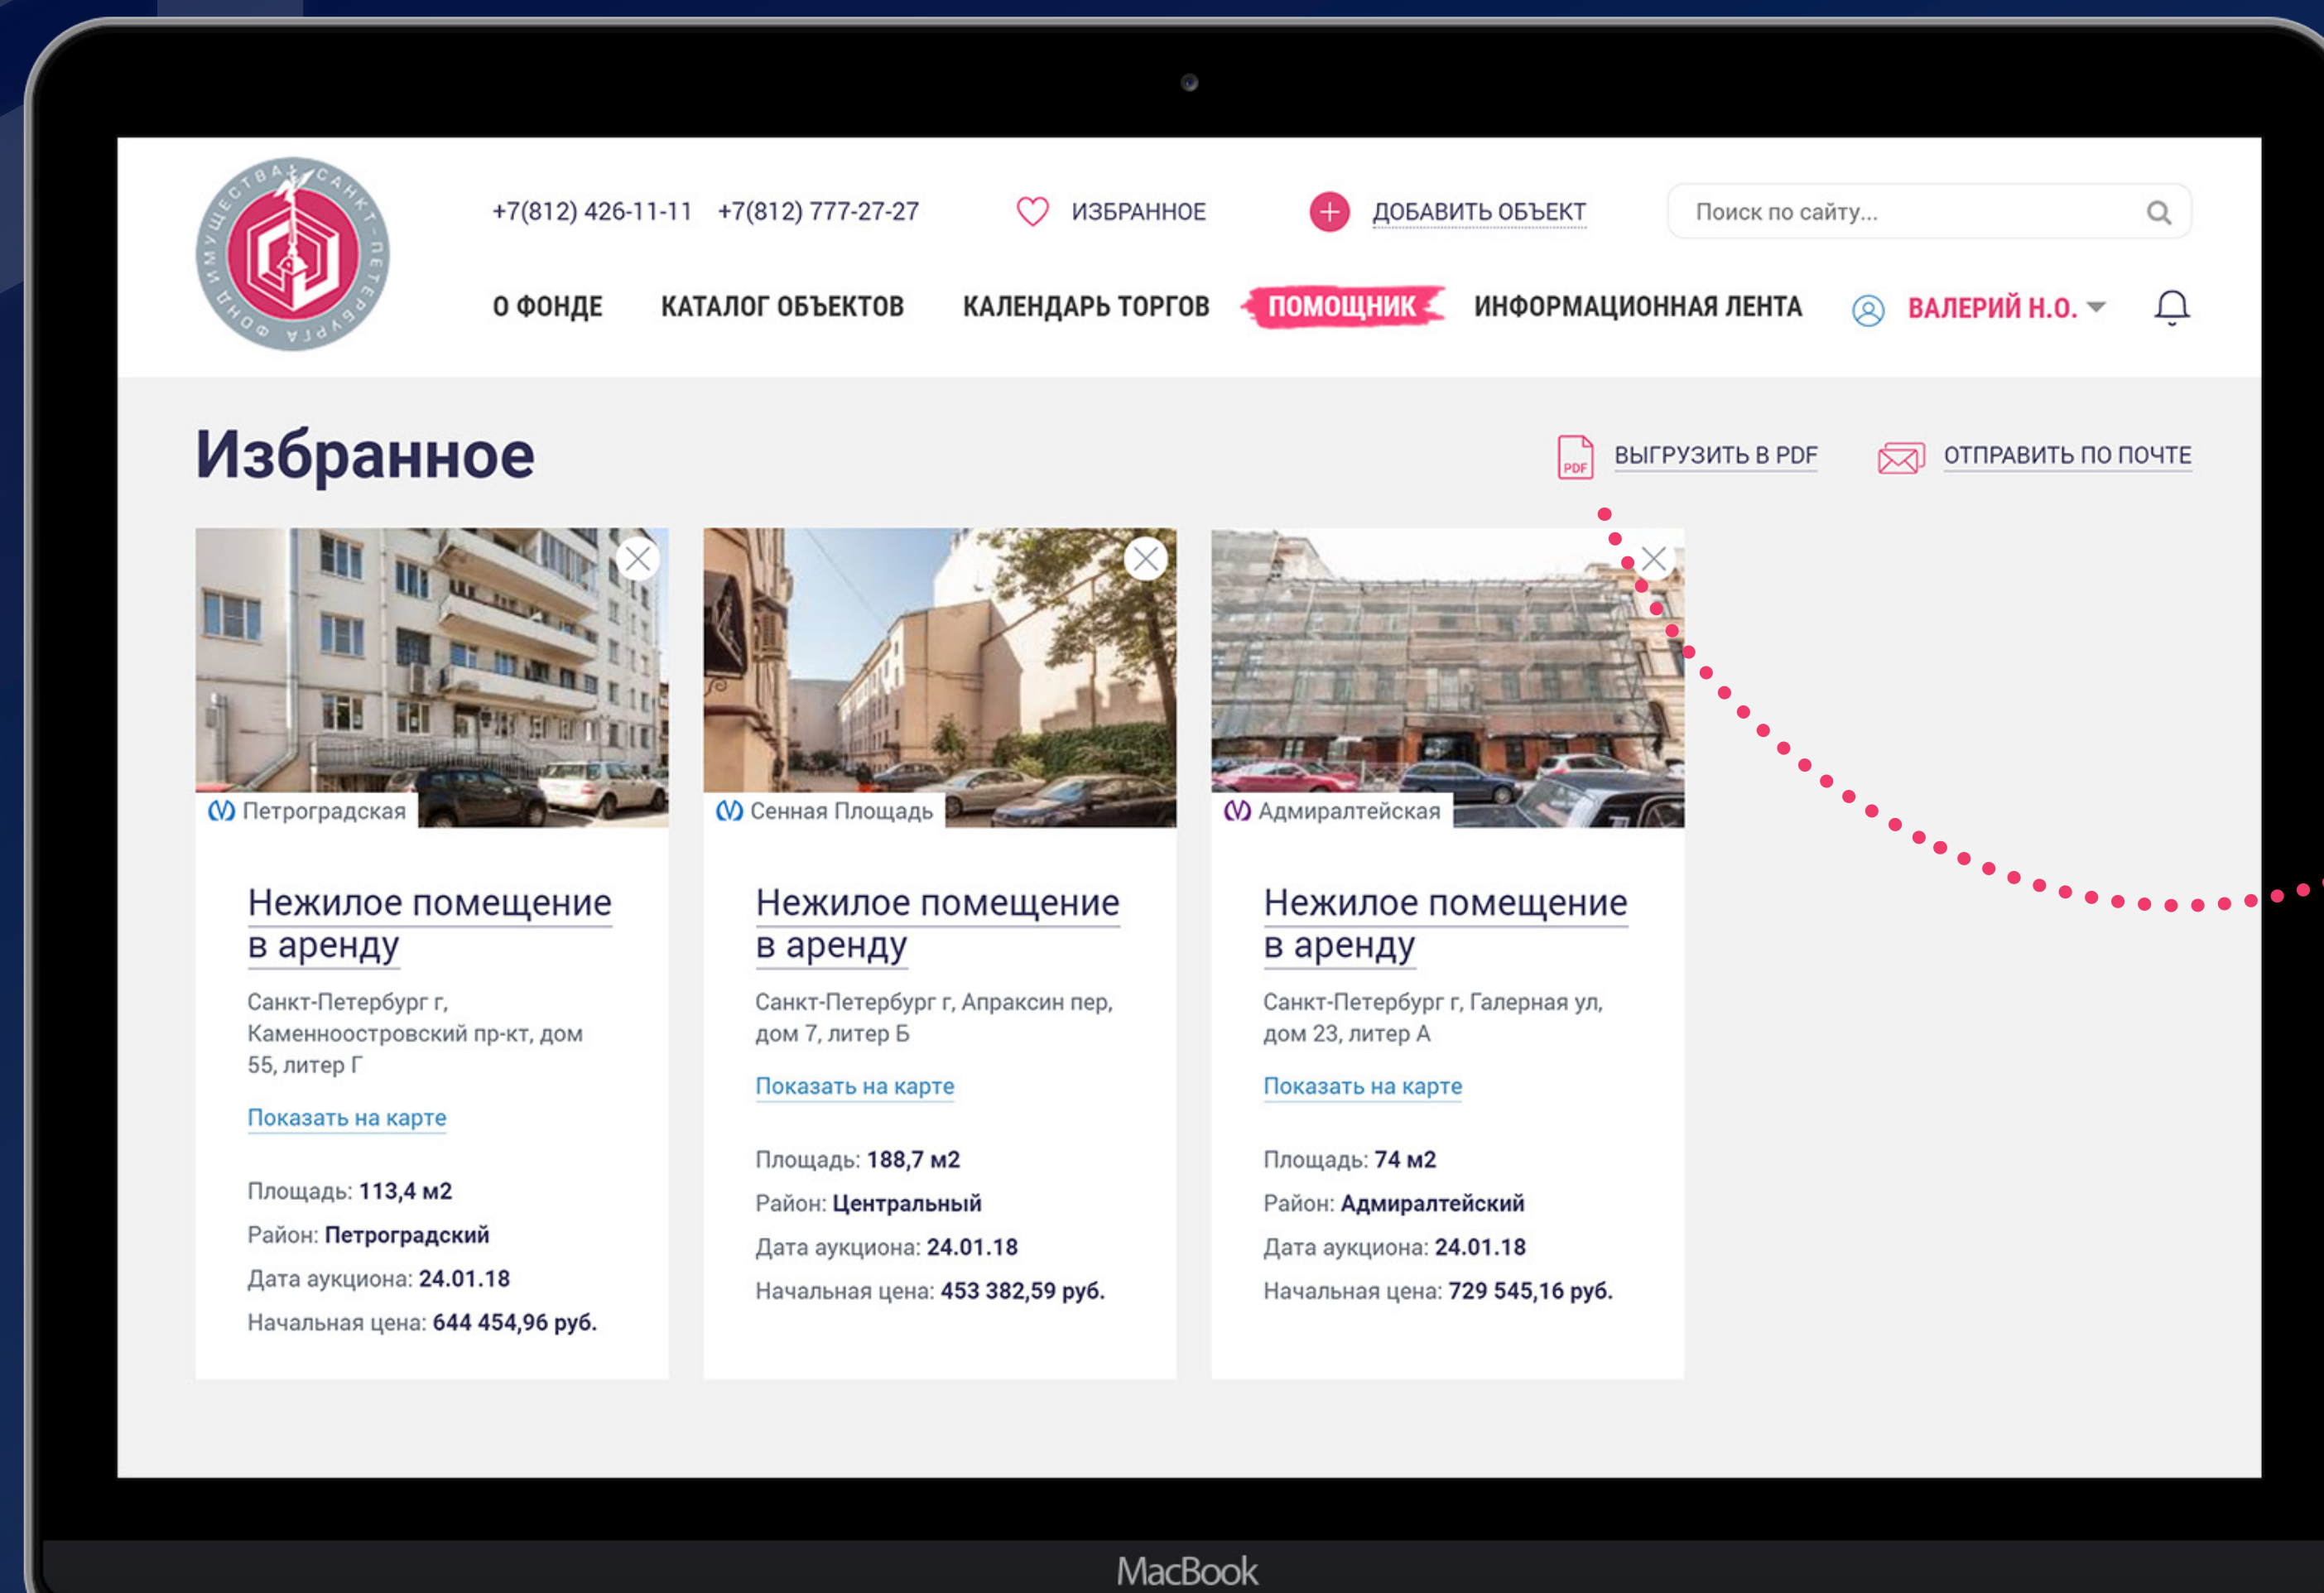

ЛИЧНЫЙ КАТАЛОГ

ВСЕГДА ПОД РУКОЙ

Избранные объекты можно сохранить в электронный каталог и отправить себе на почту.