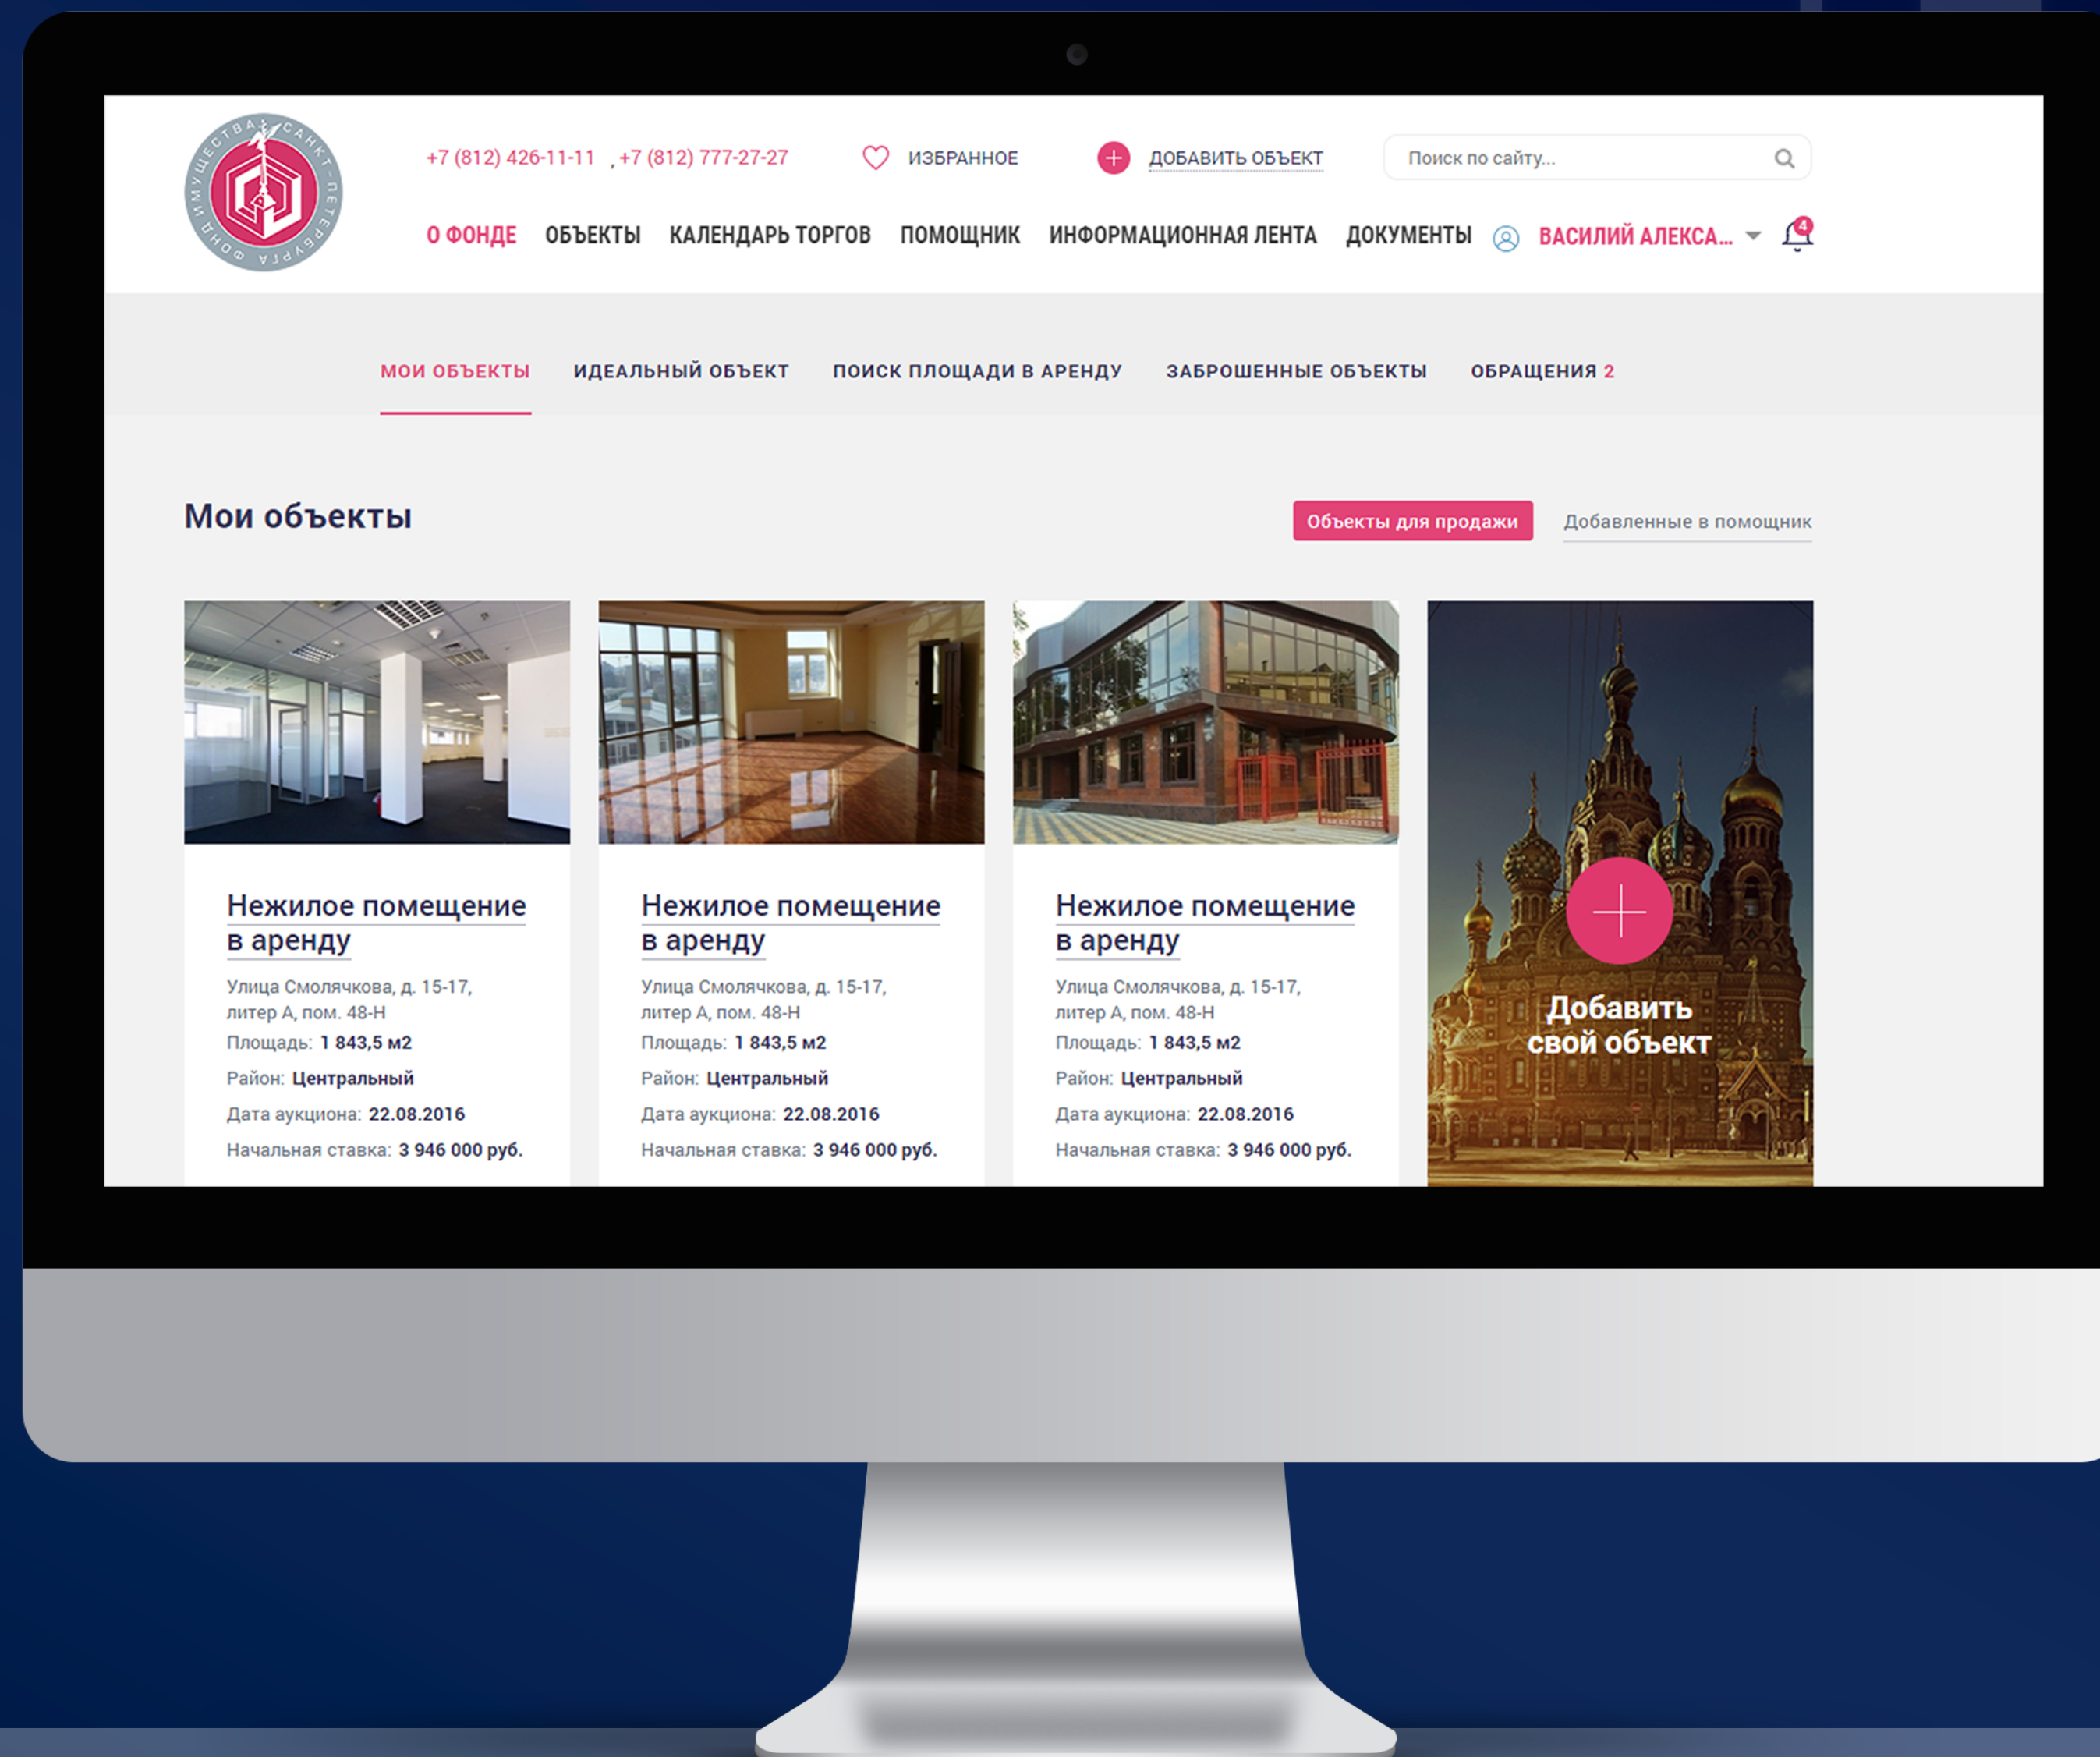

ПРОДАТЬ НА ТОРГАХ

Городская электронная площадка в 1 клик

Выставить частную собственность на торги Фонда Имущества – просто.

Отправьте информацию о своем объекте через личный кабинет, мы с вами свяжемся. О ходе реализации можно следить прямо в личном кабинете.