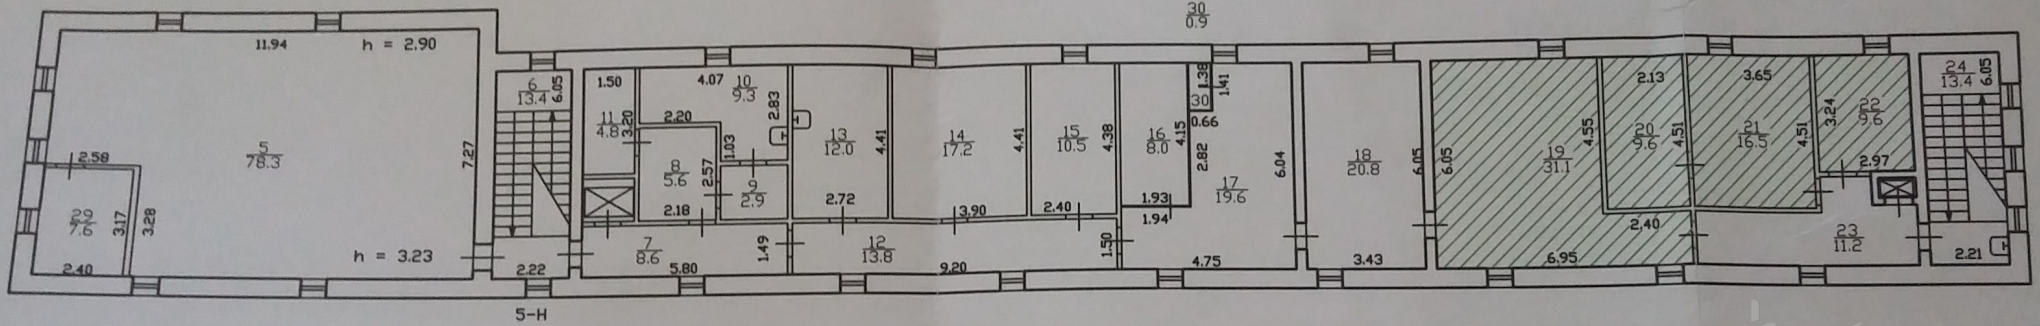

План 2 этажа

h = 3.23

-арендуемая часть здания пом. 5-Н (ч.п. 19,

Филиал ГУП "УИОН" -
проектно-инвентаризационно
Юго-Восточное

Лист
N 2

Санкт-Петербург, город
Жуковско-Волынская улица, дом