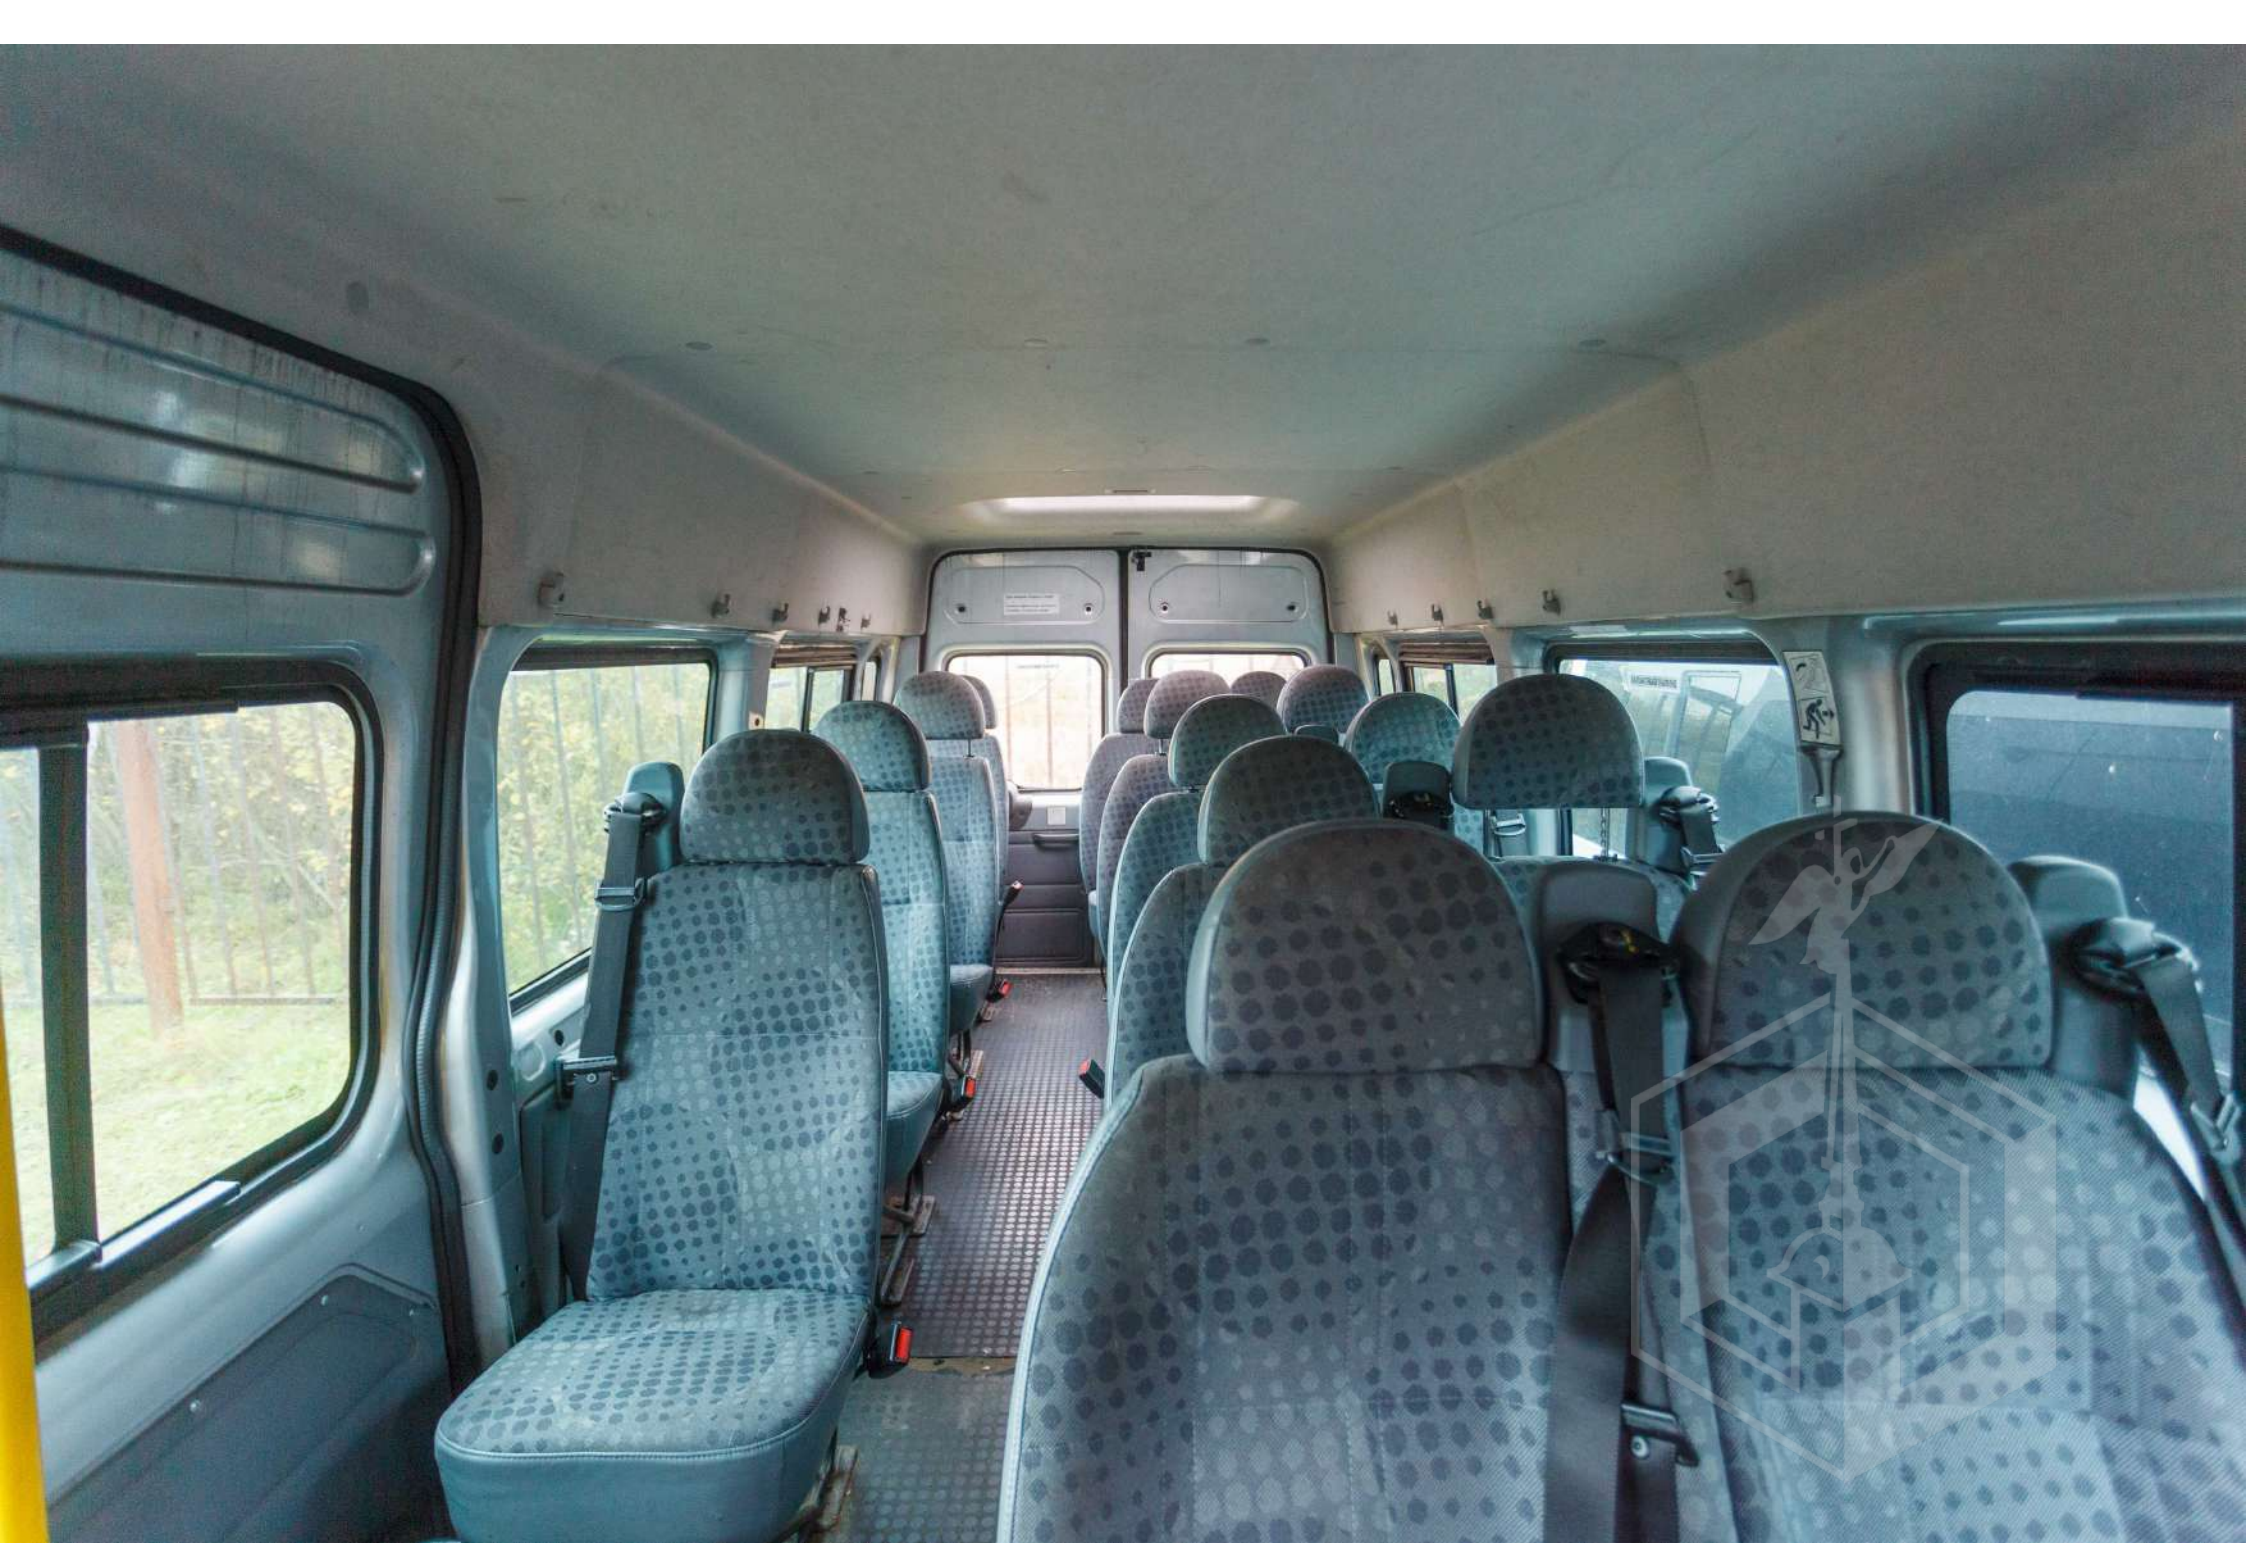

TRANSIT

20

B038KX 178
RUS

JXFA		FORD	
1.56		×WF0DXXTTFDBL32832×	
4CP	B	4100	kg
ZJ	L	6000	kg
AA	J	1750	kg
M6		2950	kg
W(mm) 2084		L(mm) 6630 a(mm)	
D	3750	FCD6	

 9C11-12K532-NE

WS P4 BL32832A
MOONDUST SILVER C/C
BBKAE DSL
RUS
TT9YT