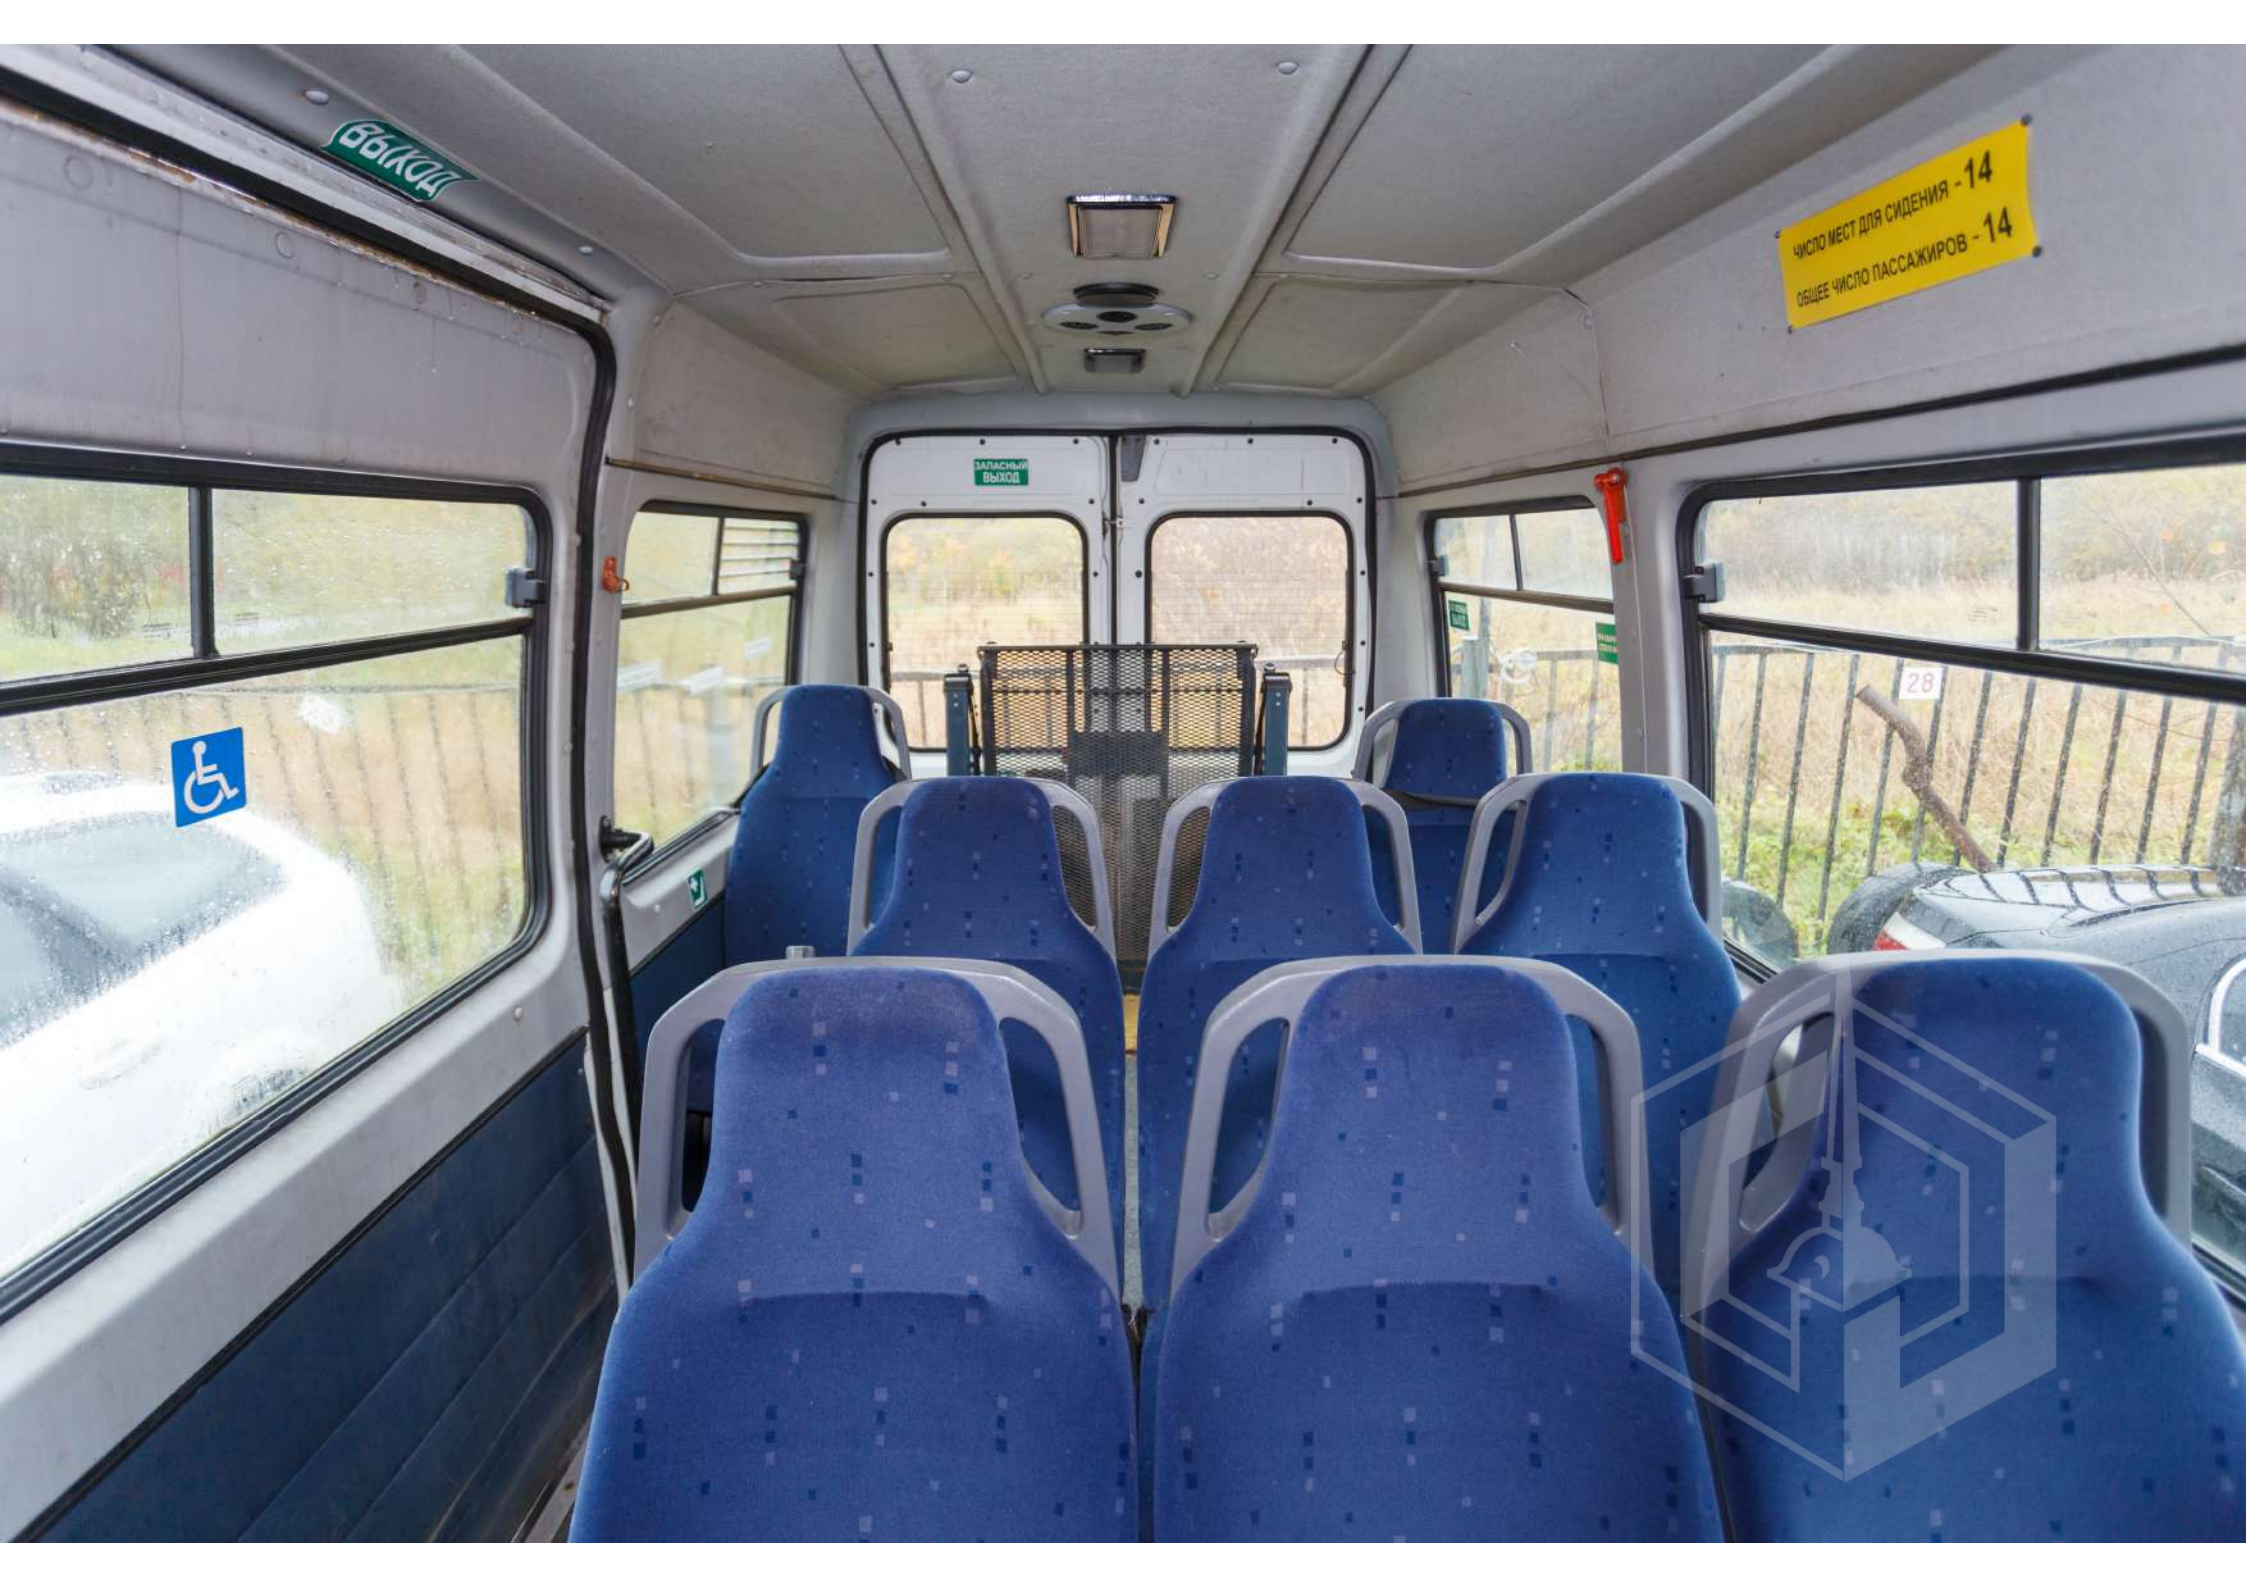

23HX 178

B843XC 98  
RUS

H24

ЗАПАС  
Выход

Выход

Число мест для сидения - 14  
Общее число пассажиров - 14

ЗАЛАСНЫЙ  
Выход

28

ЗАПАСНЫЙ  
ВЫХОД

28

ЧИСЛО МЕСТ ДЛЯ СИДЕНИЯ - 14  
ОБЩЕЕ ЧИСЛО ПАССАЖИРОВ - 14

ОПАСНЫЙ  
ВЫХОД

ПРИ ЛИБЫМ ПЕРЕХОДЕ  
СТРАЖА ИСПОЛНЯЕТСЯ

23

ЧИСЛО МЕСТ ДЛЯ СИДЕНИЯ - 14  
ОБЩЕЕ ЧИСЛО ПАССАЖИРОВ - 14

ВЫЖДИ