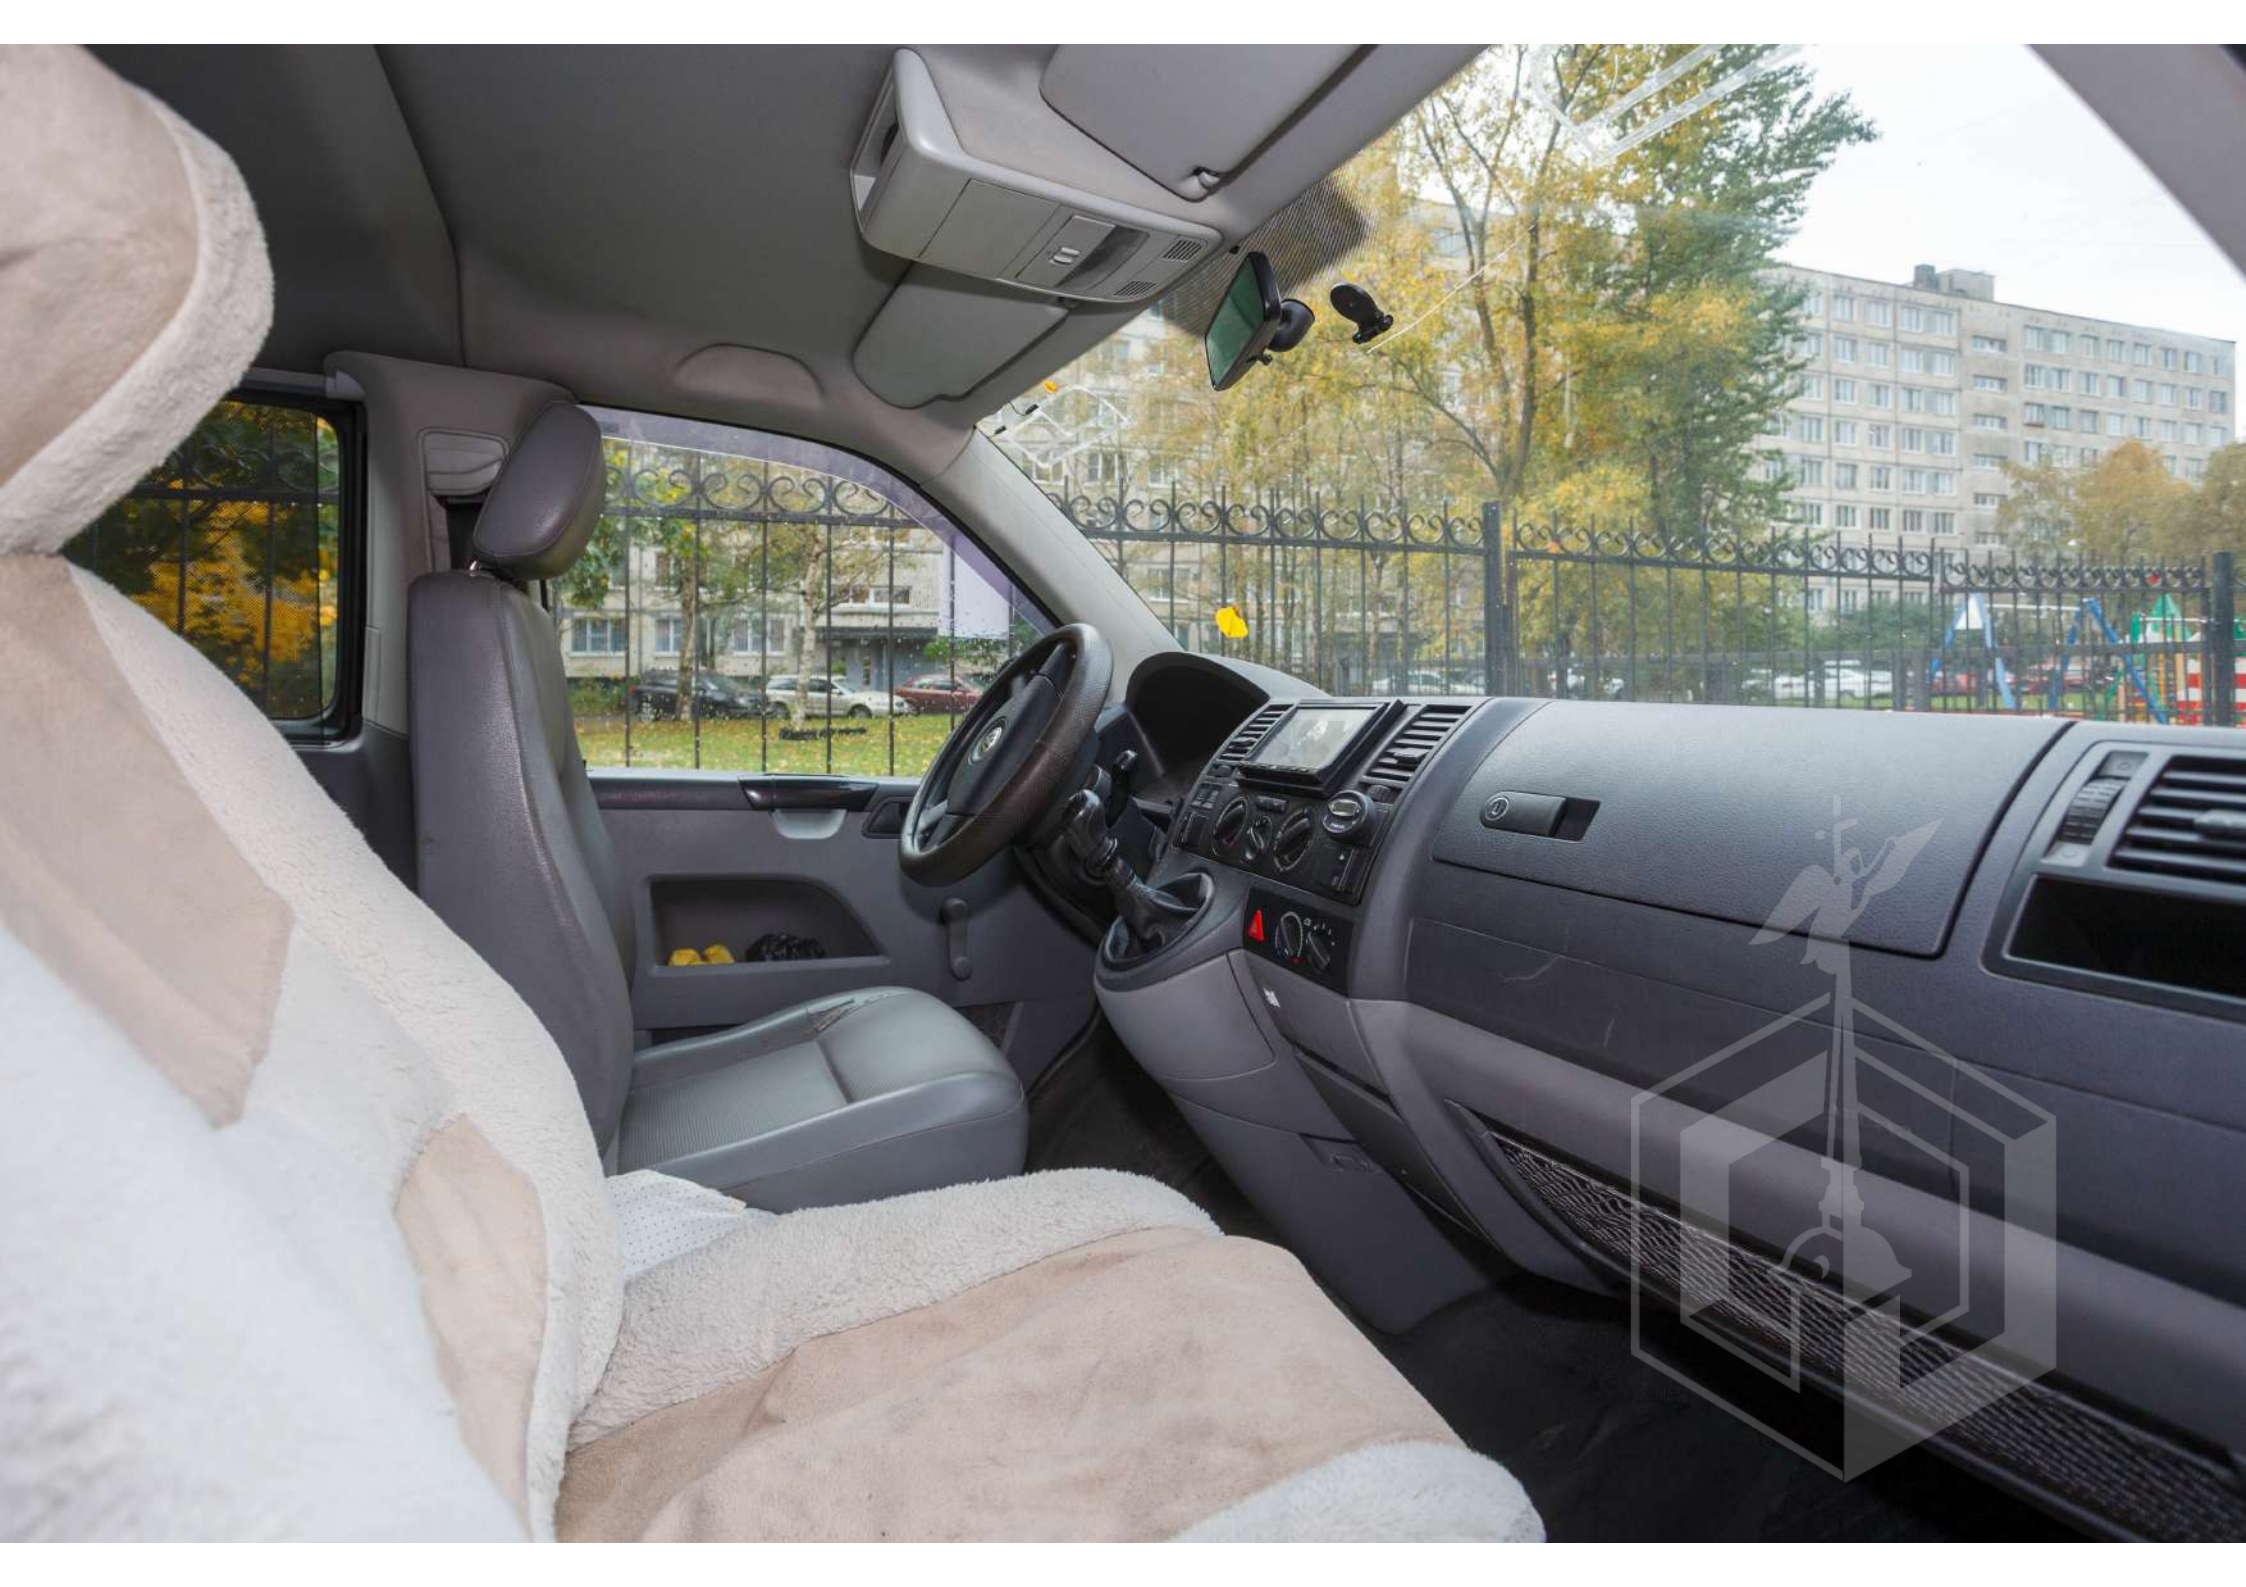

BY100K198
RUS

TDI

CARAVELLE

TDI

B710OK 98
RUS

Официальный дилер Volkswagen АКСЕЛЬ-СИТИ ЮГ 323-3000

WV2ZZZ7HZ8H007039