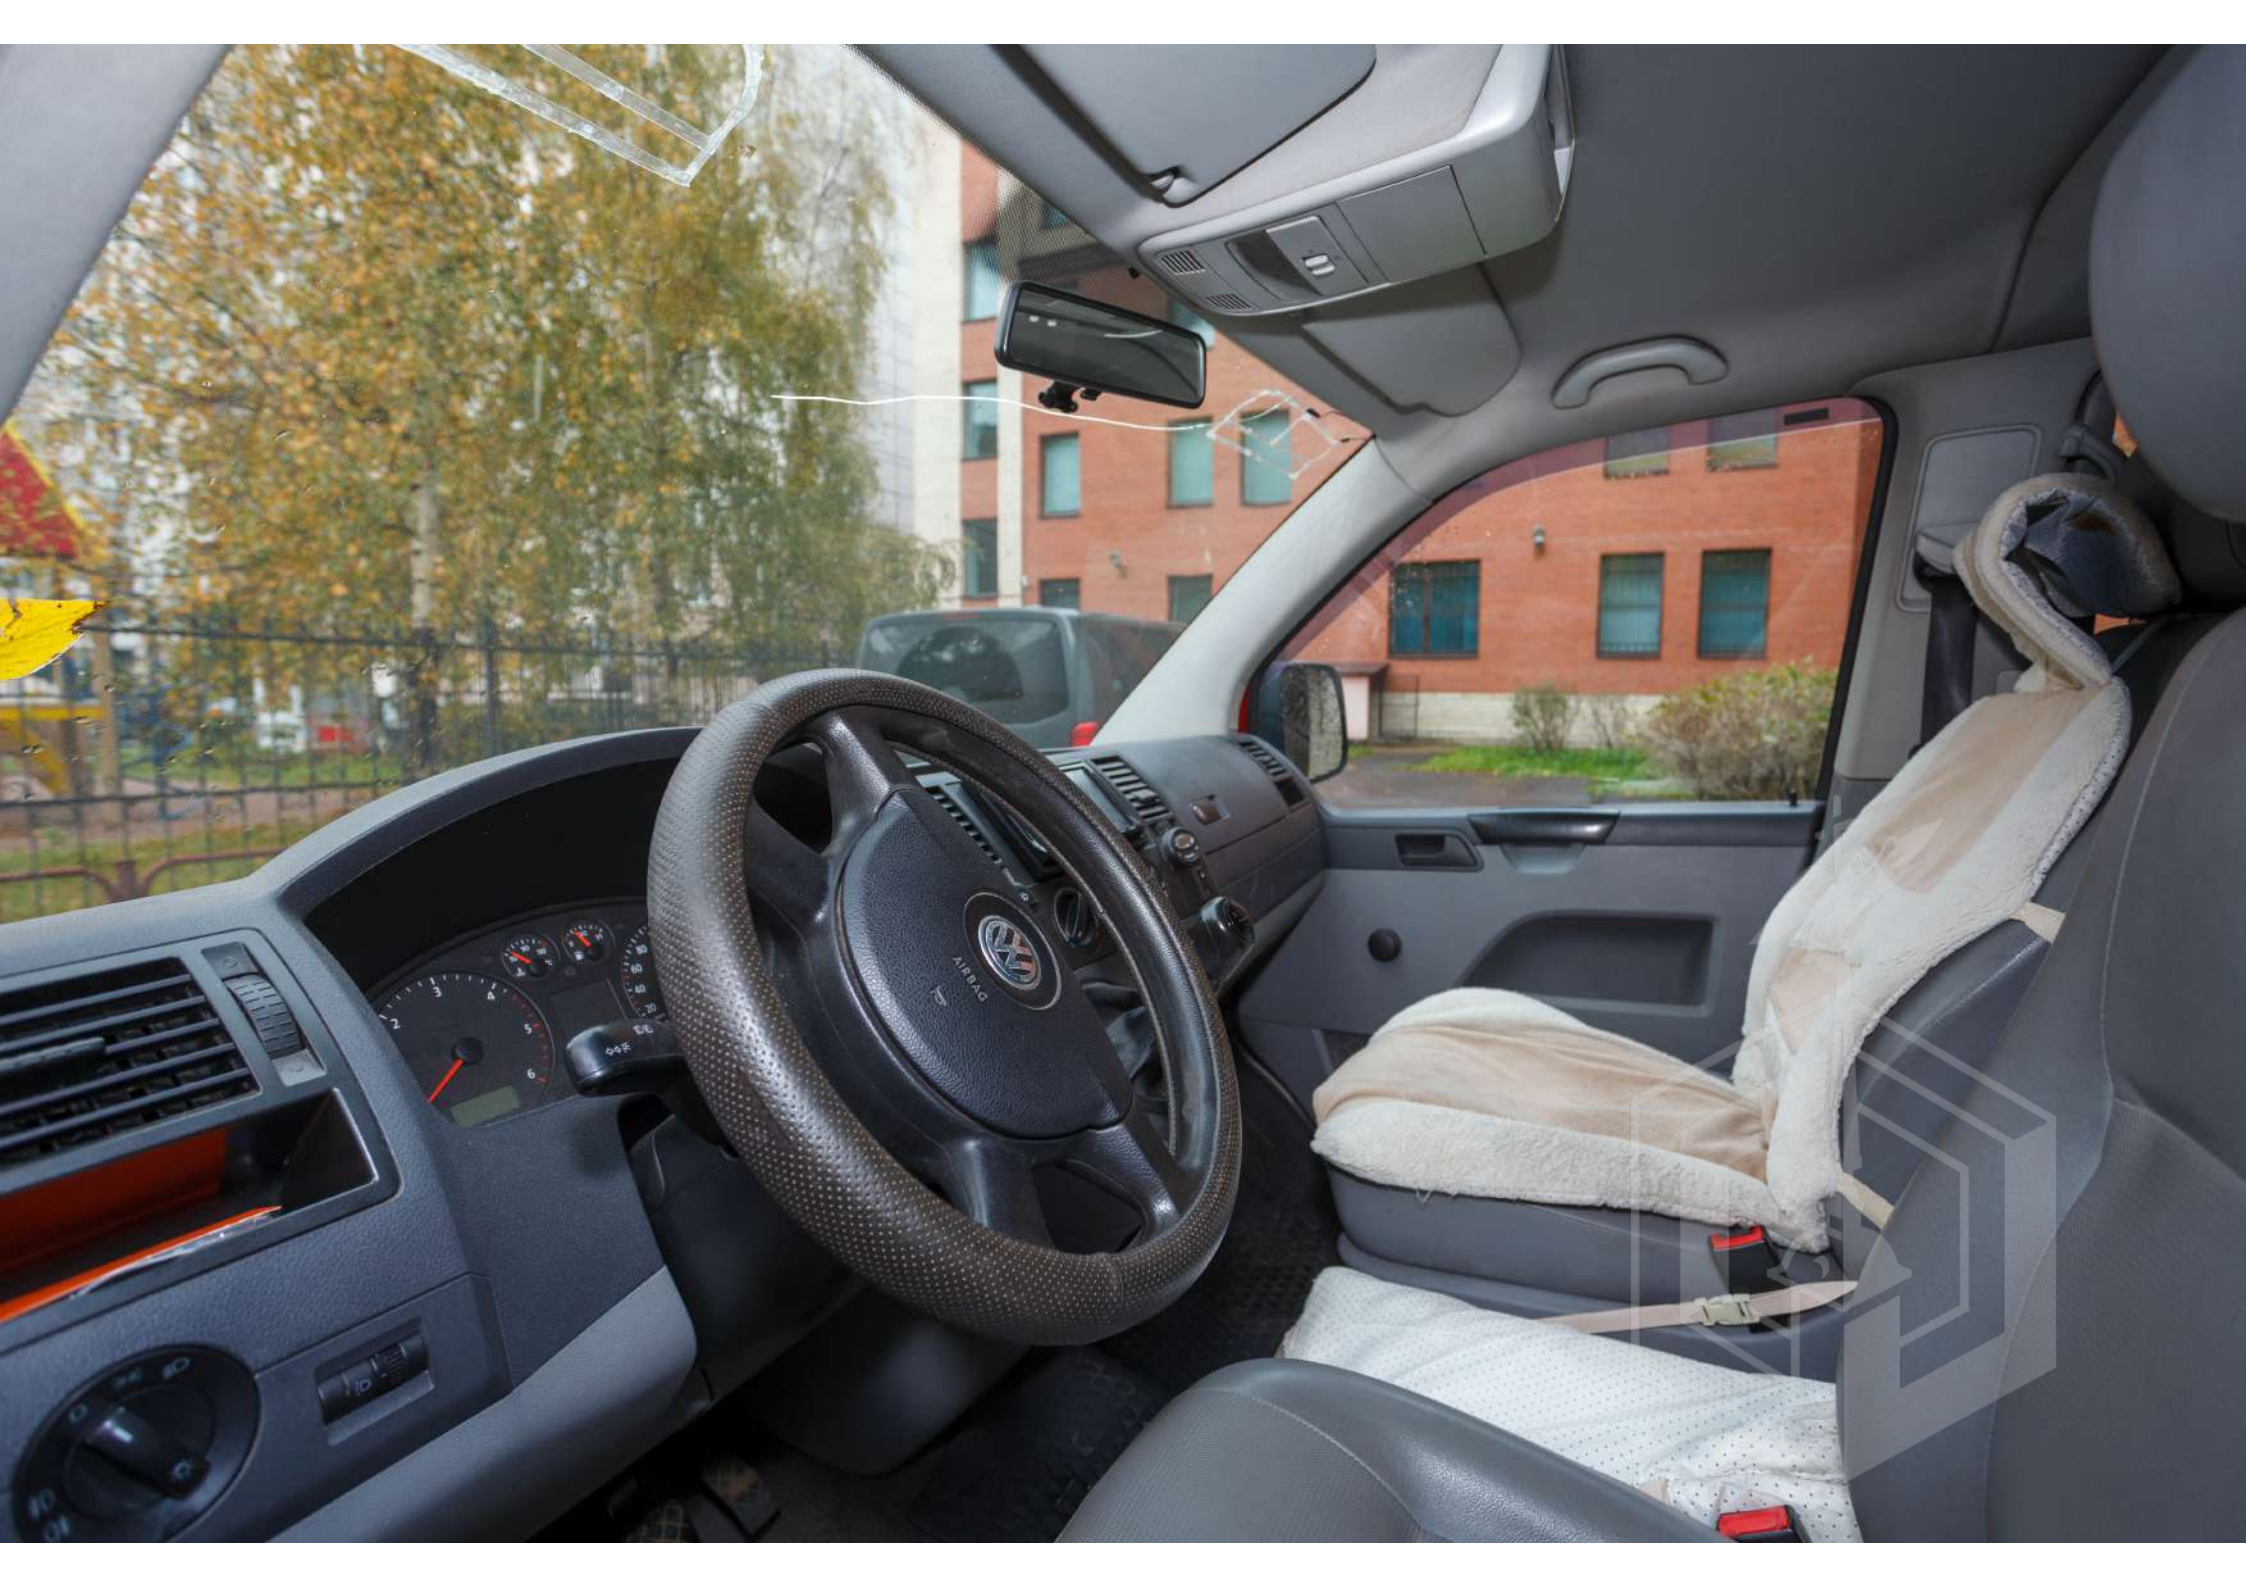

BY100K198
RUS

TDI

CARAVELLE

TDI

B710OK 98
RUS

Официальный дилер Volkswagen АКСЕЛЬ-СИТИ ЮГ 323-3000

WV2ZZZ7HZ8H007039