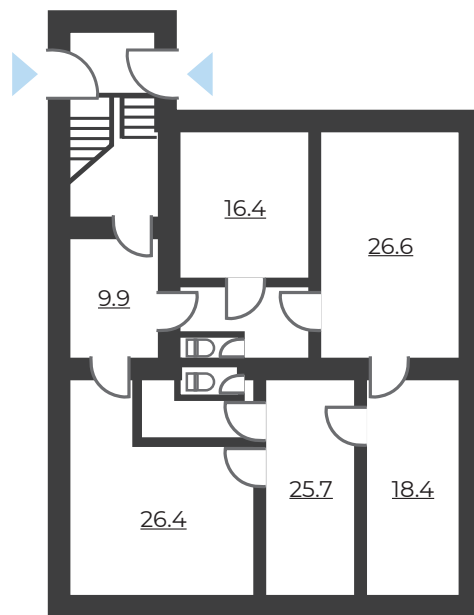

Площадь: 135 кв.м

Этаж: Цоколь

Высота помещения:
2,9 м/ заглубление 1,04 м

Вход: 2 общих со двора

Коммуникации:
Электроснабжение,
водоснабжение,
канализация, отопление

Планировка: Смешанная

Серпуховская ул.