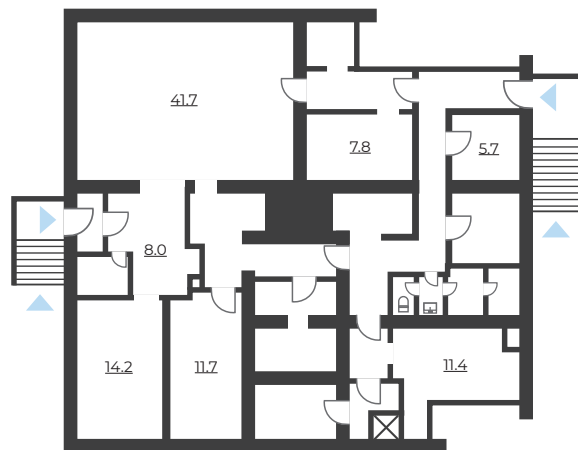

**Площадь:** 167,1 кв.м

**Этаж:** Цокольный

**Высота помещения:**  
2,6 м/заглубление 1,2 м

**Вход:** 2 отдельных с улицы

**Коммуникации:**  
Электроснабжение,  
водоснабжение,  
канализация, отопление

**Планировка:** Смешанная