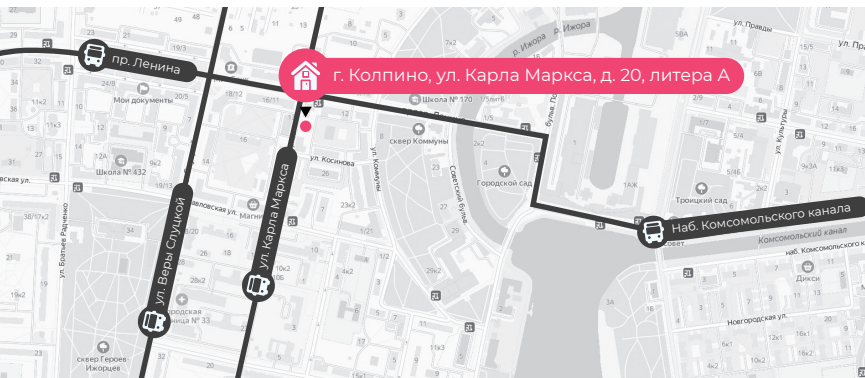

## НЕЖИЛОЕ ПОМЕЩЕНИЕ В АРЕНДУ СПб, Колпинский район, г. Колпино, ул. Карла Маркса, д. 20, литера А, пом. 1-Н

**Назначение:** Торговля, сервис, офис

**Состояние:** Требуется ремонт

Помещение находится в жилом доме, расположенном в шаге от скверов Коммуны и Героев-Ижорцев. Микрорайон со смешанной застройкой: жилые многоквартирные и частные дома; социальные и коммерческие объекты (поликлиника, детский сад, магазины, кафе); через квартал расположены объекты Ижорского завода. Свободная парковка на придомовой территории.

Удобный выезд через пр. Ленина на Колпинское шоссе (1,5 км), развязку с Софийской ул. (3 км) и на Московское шоссе (4,8 км). Большой выбор маршрутов общественного транспорта. Ж/д станция «Колпино» находится в 1,7 км от Объекта.