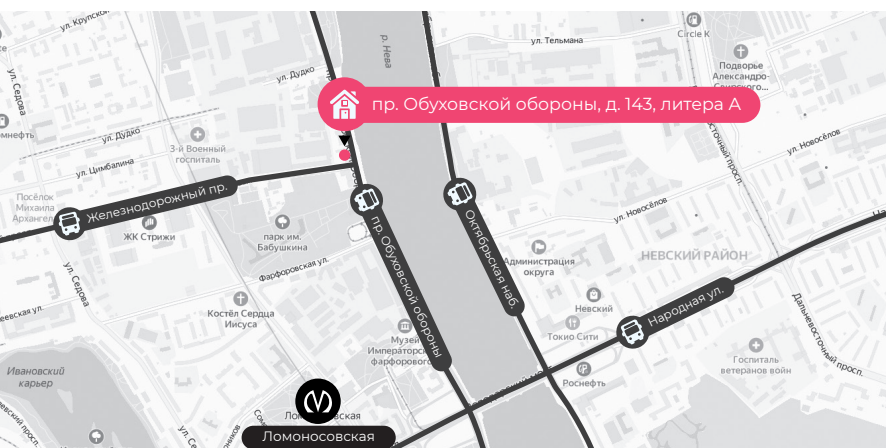

НЕЖИЛОЕ ПОМЕЩЕНИЕ В АРЕНДУ СПб, Невский район, пр. Обуховской обороны, д. 143, литера А, пом. 8-Н

Назначение: Торговля, сервис

Состояние: Требуется ремонт

Помещение находится на левом берегу Невского района, в жилом угловом доме (Усадебный дом Н.Н. Муравьева) на берегу реки Невы. Окружение — административные здания, жилая застройка и коммерческая застройка. Территориальные соседи — судостроительный завод и парк им. И.В. Бабушкина. Парковка возможна вдоль улицы и на дворовой территории.

Ближайшие городские магистрали — проспект Обуховской Обороны, Ивановская и Софийская улицы. До станции м. «Ломоносовская» 10 минут пешком. Остановки общественного транспорта в 3 мин ходьбы, на пр. Обуховской Обороны. Быстрый доступ к КАД (5,5 км.) по Народной улице.