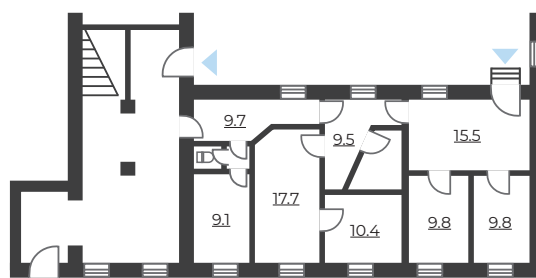

пр. Обуховской обороны

Торги в электронной форме: 07.09.2022 г.

Начальная цена
(годовая арендная плата) —
593 675,58 рублей
49 472,97 руб./мес