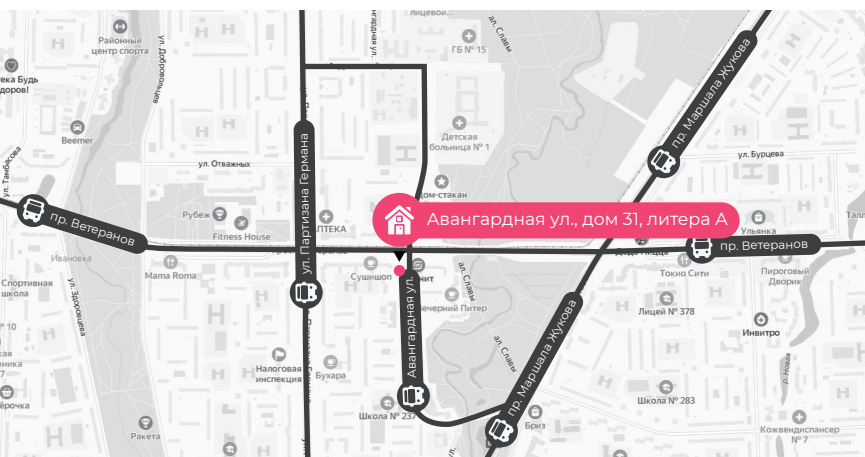

НЕЖИЛОЕ ПОМЕЩЕНИЕ В АРЕНДУ СПб, Красносельский район, Авангардная ул., дом 31, литера А, пом. 3-Н

Назначение: Офис

Состояние: Требуется ремонт

Встроенное помещение расположено в жилом, кирпичном доме в районе жилой застройки пр. Ветеранов, проспекта Маршала Жукова и ул. Партизана Германа. Ближайшее окружение — административные объекты, социальные и большое разнообразие объектов торгового-сервисного назначения. Рядом Полежаевский парк — 300 м. Подъезд свободный, парковка возможна вдоль улицы, внутриквартальных подъездах, на дворовой территории.

Район благоприятной транспортной доступности личным авто/общественным транспортом (Петергофское шоссе, просп. Маршала Жукова, проспект Ветеранов и проспект Народного Ополчения). До КАД 3,5 км. До ж/д Лигово — 1,2 км. Остановки общественного транспорта в 50 метрах.