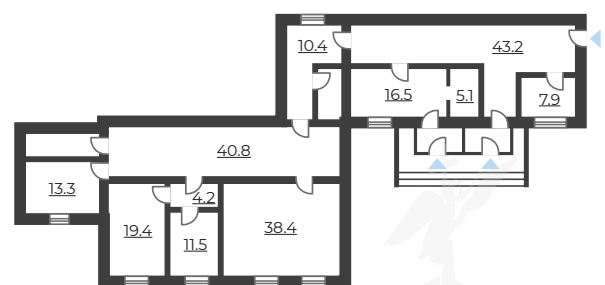

Торги в электронной форме