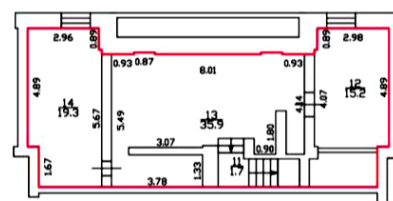

**НЕЖИЛОЕ ПОМЕЩЕНИЕ В АРЕНДУ
СПб, Красногвардейский район,
Большая Пороховская ул., д. 25, лит. А,
пом. 13-Н**

Назначение: Офис

Состояние: Требуется ремонт

Помещение расположено в жилом районе Большой Охты, в 4-х этажном кирпичном многоквартирном доме 1953 года постройки. 200 метров до Среднеохтинского проспекта с высокой деловой активностью. Рядом кафе, магазины различных ценовых категорий. Внутренний двор тихий и уютный. Доступная и просторная парковка непосредственно около здания.

Ближайшие городские магистрали – Среднеохтинский проспект, Свердловская набережная, шоссе Революции. До метро Новочеркасская 30 минут транспортом (остановки – 50 метров). Беспробочные выезды в центр города и КАД.

Площадь: 149,7 кв.м

Этаж: 1, подвал

**Высота/заглубление
помещения:** 2,97 м

Вход: Отдельный со двора

Коммуникации:
Возможность подключения
электроснабжения,
отопления, канализации
и водоснабжения

Планировка: Смешанная

подвал

1 этаж

Большая Пороховская ул.

**ТОРГИ
в электронной форме**