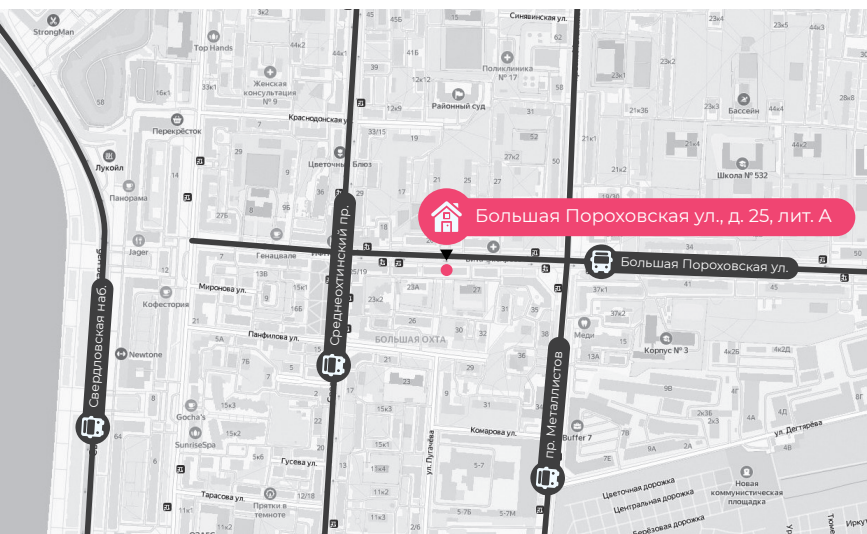

**НЕЖИЛОЕ ПОМЕЩЕНИЕ В АРЕНДУ
СПб, Красногвардейский район,
Большая Пороховская ул., д. 25, лит. А,
пом. 13-Н**

Назначение: Офис

Состояние: Требуется ремонт

Помещение расположено в жилом районе Большой Охты, в 4-х этажном кирпичном многоквартирном доме 1953 года постройки. 200 метров до Среднеохтинского проспекта с высокой деловой активностью. Рядом кафе, магазины различных ценовых категорий. Внутренний двор тихий и уютный. Доступная и просторная парковка непосредственно около здания.

Ближайшие городские магистрали – Среднеохтинский проспект, Свердловская набережная, шоссе Революции. До метро Новочеркасская 30 минут транспортом (остановки – 50 метров). Беспробочные выезды в центр города и КАД.