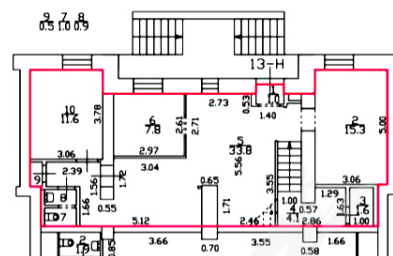

**НЕЖИЛОЕ ПОМЕЩЕНИЕ В АРЕНДУ
СПб, Красногвардейский район,
Большая Пороховская ул., д. 25, лит. А,
пом. 13-Н**

Назначение: Офис

Состояние: Требуется ремонт

Помещение расположено в жилом районе Большой Охты, в 4-х этажном кирпичном многоквартирном доме 1953 года постройки. 200 метров до Среднеохтинского проспекта с высокой деловой активностью. Рядом кафе, магазины различных ценовых категорий. Внутренний двор тихий и уютный. Доступная и просторная парковка непосредственно около здания.

Ближайшие городские магистрали – Среднеохтинский проспект, Свердловская набережная, шоссе Революции. До метро Новочеркасская 30 минут транспортом (остановки – 50 метров). Беспробочные выезды в центр города и КАД.

Площадь: 149,7 кв.м

Этаж: 1, подвал

**Высота/заглубление
помещения:** 2,97 м

Вход: Отдельный со двора

Коммуникации:
Возможность подключения
электроснабжения,
отопления, канализации
и водоснабжения

Планировка: Смешанная

подвал

1 этаж

Большая Пороховская ул.

**ТОРГИ
в электронной форме**