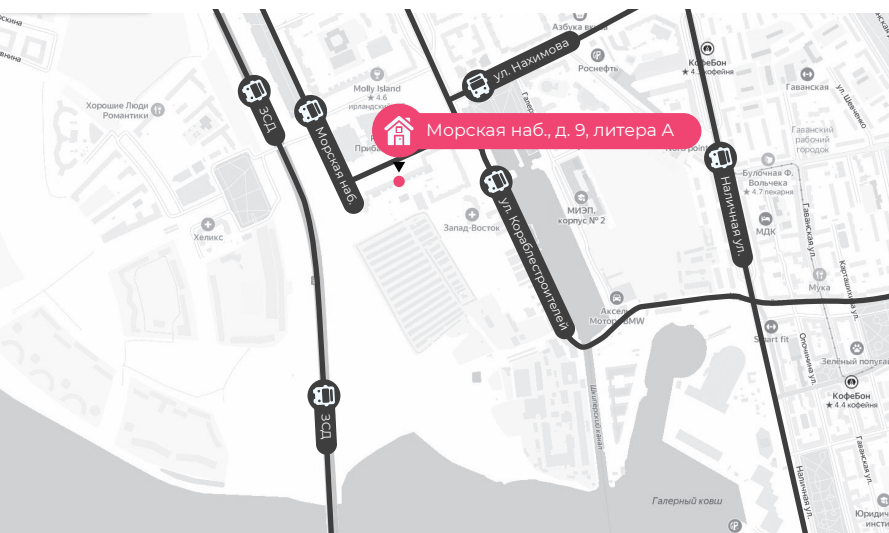

## НЕЖИЛОЕ ПОМЕЩЕНИЕ В АРЕНДУ Санкт-Петербург, Василеостровский район, Морская наб., д. 9, лит. А, пом. 47-Н

**Назначение:** Торговое

**Состояние:** Хорошее/удовлетворительное

В непосредственной близости идет активная застройка новыми жилыми комплексами на Василеостровском намыве. Окружение представлено объектами жилого и общественно-делового назначения. Парковка возможна вдоль улицы.

В непосредственной близости от выезда на ЗСД и улицы Наличной. Подъезд с ул. Кораблестроителей или Морской наб. До станции Приморская 20 минут.

**Площадь:** 109,5 кв.м

**Этаж:** 1 технический (цоколь)

**Вход:** Отдельный с улицы, отдельный со двора