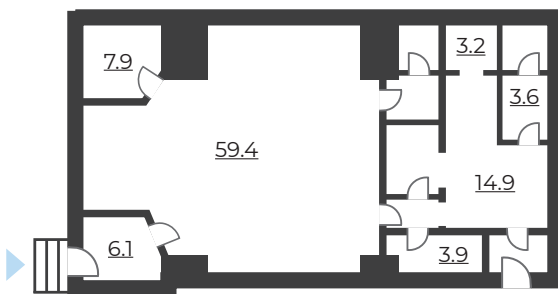

Морская наб.

Торги в электронной форме: 05.10.2022 г.

Начальная цена
(годовая арендная плата) —
831 666,67 рублей
69 305,56 руб./месяц